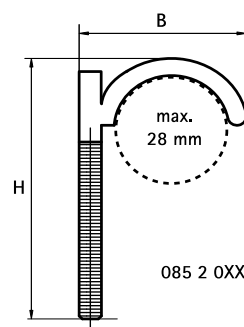

BIS Дюбель крюковой

для монтажа труб к полу 28 мм

(0 15 15)

Свойства и преимущества

- для монтажа труб и трубопроводов к полу
- материал: PA (полиамид), зеленый

Арт. №	D (мм)	Модель	B (мм)	H (мм)	Уп.мин	Уп.макс
0852050	28	одинарные	45	75	100	1 000
0852080	28	одинарные	45	115	50	1 000
0852013	28	одинарные	42	135	50	-
0852250	28	двойные	80	75	50	500
0852280	28	двойные	80	115	50	500
0852213	28	двойные	76	135	50	-