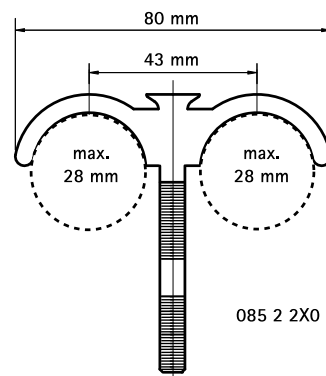

BIS Дюбель крюковой

для монтажа труб к полу 28 мм

(0 15 15)

Свойства и преимущества

- для монтажа труб и трубопроводов к полу
- материал: PA (полиамид), зеленый

Арт. №	D (мм)	Модель	B (мм)	H (мм)	Уп.мин	Уп.макс
0852050	28	одинарные	45	75	100	1 000
0852080	28	одинарные	45	115	50	1 000
0852013	28	одинарные	42	135	50	-
0852250	28	двойные	80	75	50	500
0852280	28	двойные	80	115	50	500
0852213	28	двойные	76	135	50	-