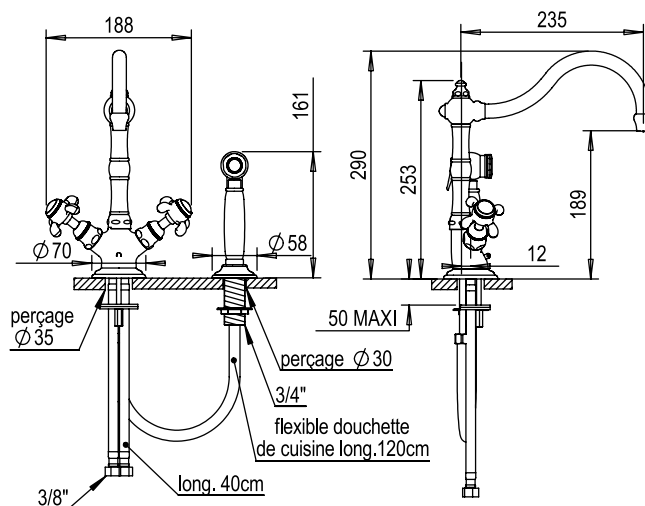

Réf. **07.123**

Mélangeur évier monotrou avec douchette

CARACTÉRISTIQUES

Mélangeur évier monotrou sans vidage
avec douchette à gachette montée sur paillasse

*Mono kitchen mixer no waste
with deck side handspray*