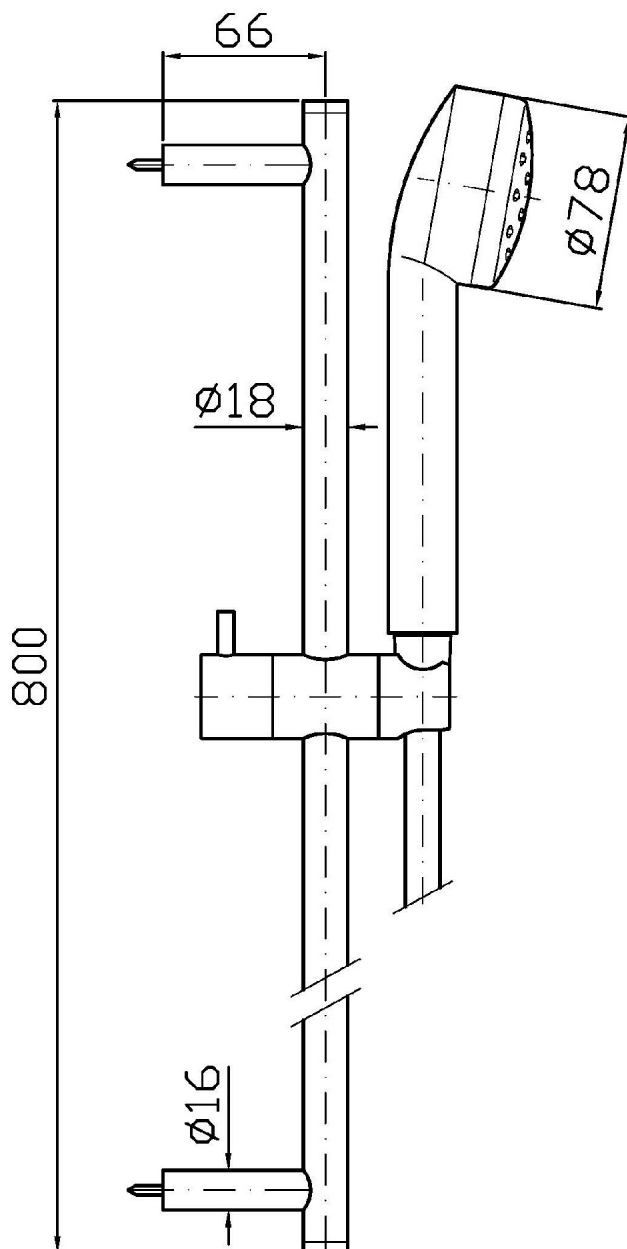

Marchio / Brand ZUCCHETTI

Classe / Class DOCCE

SHOWER

Z95203

Completo asta murale. / Complete slide rail.

Completo asta murale con barra da 800 mm, doccia a getto fisso Z94171, flessibile da 1500 mm.

Complete slide rail length 800 mm, simple jet handshower Z94171, 1500 mm flexible hose.

Finiture / Finishes

Cromo / Chrome

Nickel Spazzolato /
Brushed Nickel

C3

SHOWER

Z95203

Disegno Complessivo / Overall Drawing

SHOWER

Z95203

Portate / Flowrates (lt/min)

PRESSIONE PRESSURE	1 BAR	2 BAR	3 BAR	4 BAR	5 BAR
GETTO A PIOGGIA P1 SPRINKLE JET	6,7	10,1	11,9	13,5	14,9
P2					
P3					
P4					
P5					

SHOWER

Z95203

Pesi e Misure / Weights and Sizes

Peso (Kg) Weight (lb)	1,20 (Kg)	2,64 (lb)
Volume test (dc3) - (in3)	8,55 (dc3)	521,75 (in3)
h (mm) - (in)	85,00 (mm)	3,35 (in)
L1 (mm) - (in)	122,00 (mm)	4,80 (in)
L2 (mm) - (in)	825,00 (mm)	32,48 (in)