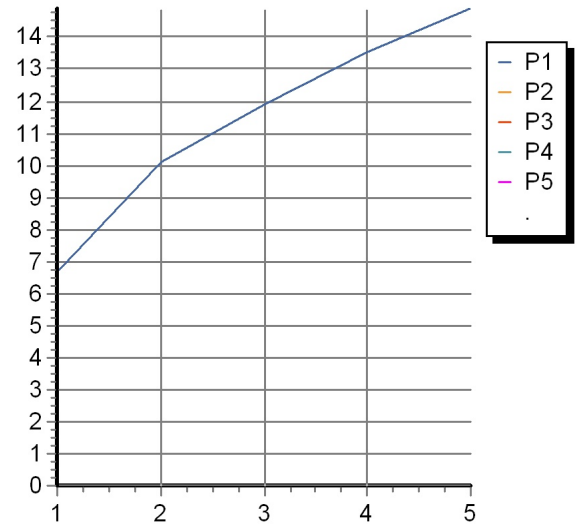

Marchio / Brand ZUCCHETTI

Classe / Class DOCCE

SHOWER

Z95203

Completo asta murale. / Complete slide rail.

Completo asta murale con barra da 800 mm, doccia a getto fisso Z94171, flessibile da 1500 mm.

Complete slide rail length 800 mm, simple jet handshower Z94171, 1500 mm flexible hose.

Z95203

Portate / Flowrates (lt/min)

PRESSIONE PRESSURE	1 BAR	2 BAR	3 BAR	4 BAR	5 BAR
GETTO A PIOGGIA P1 SPRINKLE JET	6,7	10,1	11,9	13,5	14,9
P2					
P3					
P4					
P5					

SHOWER

Z95203

Pesi e Misure / Weights and Sizes

Peso (Kg) Weight (lb)	1,20 (Kg)	2,64 (lb)
Volume test (dc3) - (in3)	8,55 (dc3)	521,75 (in3)
h (mm) - (in)	85,00 (mm)	3,35 (in)
L1 (mm) - (in)	122,00 (mm)	4,80 (in)
L2 (mm) - (in)	825,00 (mm)	32,48 (in)