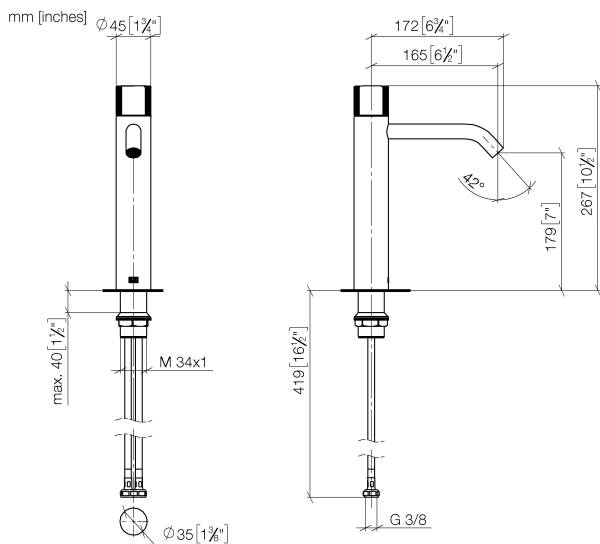

Умывальник - Meta

META PURE Смеситель для умывальника однорычажный с удлиненной ножкой без

Артикулный номер: 33 539 664-00

- вылет 165 мм
- прогрессивный картридж
- неподвижный излив
- круглая обогащенная воздухом струя
- высота смесителя 267 мм
- высота до аэратора 179 мм
- диаметр сверлёного отверстия 35 мм
- 2х напорный шланг М 8 x 1 винченый, испытанный на герметичность
- расход макс. 5,7 л/мин
- не содержит свинца
- Группа смесителей согл. DIN 4109: 1
- Для установки на накладных раковинах.

хром

размерный чертеж

Все величины в мм / дюймах = мм x 0,0394