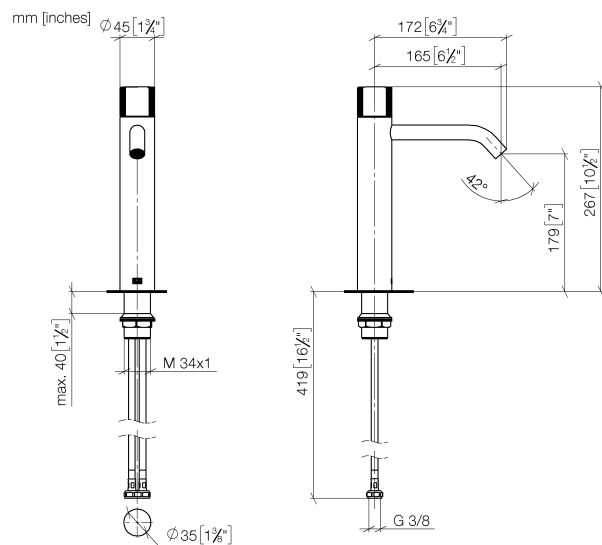

Умывальник - Meta

META PURE Смеситель для умывальника однорычажный с удлиненной ножкой без

Артикульный номер: 33 539 664-00

- вылет 165 мм
- прогрессивный картридж
- неподвижный излив
- круглая обогащенная воздухом струя
- высота смесителя 267 мм
- высота до аэратора 179 мм
- диаметр сверлёного отверстия 35 мм
- 2х напорный шланг М 8 х 1 ввинченный, испытанный на герметичность
- расход макс. 5,7 л/мин
- не содержит свинца
- Группа смесителей согл. DIN 4109: 1
- Для установки на накладных раковинах.

хром

размерный чертеж

Все величины в мм / дюймах = мм x 0,0394

Умывальник - Meta

META PURE Смеситель для умывальника однорычажный с удлиненной ножкой без

Артикульный номер: 33 539 664-00

график расхода

Умывальник - Meta

META PURE Смеситель для умывальника однорычажный с удлиненной ножкой без
Артикульный номер: 33 539 664-00

Другие варианты поверхностей

платина матовая
33 539 664-06

чёрный матовый
33 539 664-33

Другие поверхности по запросу (x-tra Service)