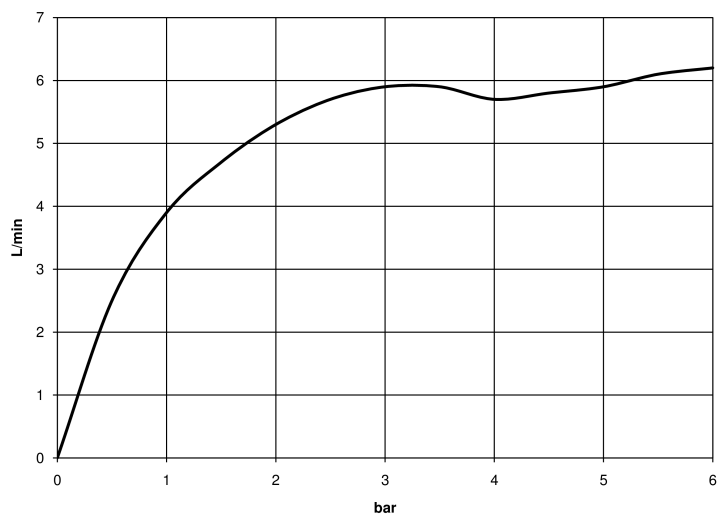

Умывальник - Meta

META PURE Смеситель для умывальника однорычажный с удлиненной ножкой без

Артикульный номер: 33 539 664-00

- вылет 165 мм
- прогрессивный картридж
- неподвижный излив
- круглая обогащенная воздухом струя
- высота смесителя 267 мм
- высота до аэратора 179 мм
- диаметр сверлёного отверстия 35 мм
- 2х напорный шланг М 8 х 1 ввинченный, испытанный на герметичность
- расход макс. 5,7 л/мин
- не содержит свинца
- Группа смесителей согл. DIN 4109: 1
- Для установки на накладных раковинах.

хром

размерный чертеж

Все величины в мм / дюймах = мм x 0,0394

Умывальник - Meta

META PURE Смеситель для умывальника однорычажный с удлиненной ножкой без

Артикульный номер: 33 539 664-00

график расхода

Умывальник - Meta