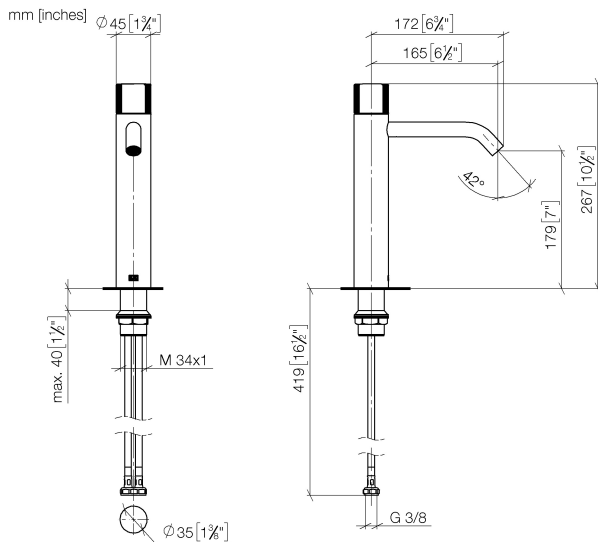

Умывальник - Meta

META PURE Смеситель для умывальника однорычажный с удлиненной ножкой без

Артикульный номер: 33 539 664-00

- вылет 165 мм
- прогрессивный картридж
- неподвижный излив
- круглая обогащенная воздухом струя
- высота смесителя 267 мм
- высота до аэратора 179 мм
- диаметр сверлёного отверстия 35 мм
- 2х напорный шланг М 8 х 1 винченый, испытанный на герметичность
- расход макс. 5,7 л/мин
- не содержит свинца
- Группа смесителей согл. DIN 4109: 1
- Для установки на накладных раковинах.

хром

размерный чертеж

Умывальник - Meta

META PURE Смеситель для умывальника однорычажный с удлиненной ножкой без

Артикульный номер: 33 539 664-00

Все величины в мм / дюймах = мм x 0,0394

график расхода

Умывальник - Meta

META PURE Смеситель для умывальника однорычажный с удлиненной ножкой без

Артикульный номер: 33 539 664-00

Другие варианты поверхностей

платина матовая
33 539 664-06

чёрный матовый
33 539 664-33

Другие поверхности по запросу (x-tra Service)

Спецификация запасных частей

№	Артикульный №	Наименование	Расходуемое кол-во
1	09 20 66 019-00	Ручка Ø 45 x 38 мм - хром	1
2	09 24 04 340-00	Крепление Ø 41 x 19 мм - хром	1
3	09 14 10 034 90	O-Ring EPDM 70 38,0 x 2,0 мм -	1
4	90 90 03 169 00 90		1
5	90 11 06 208 00-00		1
6	04 23 10 044 07 90		1
7	04 30 04 101 00 90	Напорный шланг M8x1 x 3/8" x 600 мм -	2