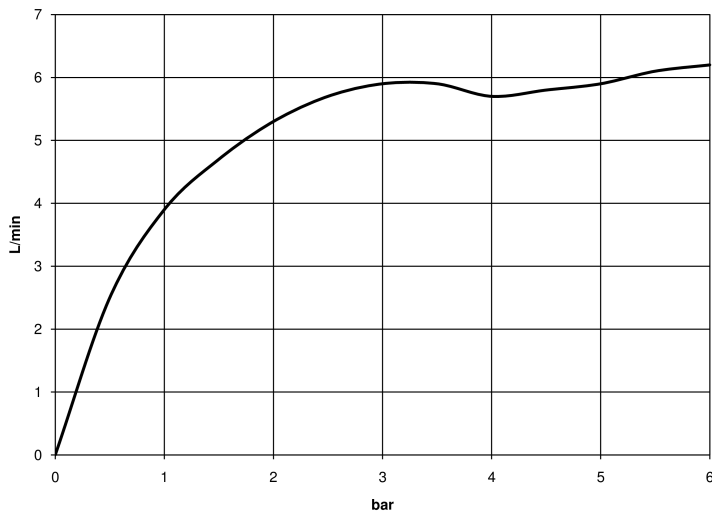

Умывальник - Meta

META PURE Смеситель для умывальника однорычажный с удлиненной ножкой без

Артикульный номер: 33 539 664-00

- вылет 165 мм
- прогрессивный картридж
- неподвижный излив
- круглая обогащенная воздухом струя
- высота смесителя 267 мм
- высота до аэратора 179 мм
- диаметр сверлёного отверстия 35 мм
- 2х напорный шланг М 8 х 1 винченый, испытанный на герметичность
- расход макс. 5,7 л/мин
- не содержит свинца
- Группа смесителей согл. DIN 4109: 1
- Для установки на накладных раковинах.

хром

размерный чертеж

Умывальник - Meta

META PURE Смеситель для умывальника однорычажный с удлиненной ножкой без

Артикульный номер: 33 539 664-00

Все величины в мм / дюймах = мм x 0,0394

график расхода

Умывальник - Meta