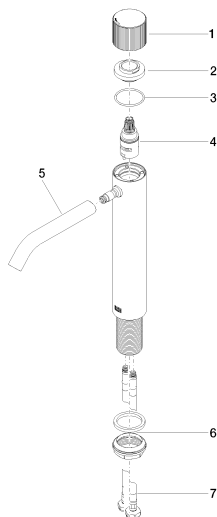

Умывальник - Meta

META PURE Смеситель для умывальника однорычажный с удлиненной ножкой без

Артикульный номер: 33 539 664-00

- вылет 165 мм
- прогрессивный картридж
- неподвижный излив
- круглая обогащенная воздухом струя
- высота смесителя 267 мм
- высота до аэратора 179 мм
- диаметр сверлёного отверстия 35 мм
- 2х напорный шланг М 8 х 1 винченый, испытанный на герметичность
- расход макс. 5,7 л/мин
- не содержит свинца
- Группа смесителей согл. DIN 4109: 1
- Для установки на накладных раковинах.

хром

размерный чертеж

Умывальник - Meta

META PURE Смеситель для умывальника однорычажный с удлиненной ножкой без

Артикульный номер: 33 539 664-00

Все величины в мм / дюймах = мм x 0,0394

график расхода

Умывальник - Meta

META PURE Смеситель для умывальника однорычажный с удлиненной ножкой без

Артикульный номер: 33 539 664-00

Другие варианты поверхностей

платина матовая
33 539 664-06

чёрный матовый
33 539 664-33

Другие поверхности по запросу (x-tra Service)

Спецификация запасных частей

№	Артикульный №	Наименование	Расходуемое кол-во
1	09 20 66 019-00	Ручка Ø 45 x 38 мм - хром	1
2	09 24 04 340-00	Крепление Ø 41 x 19 мм - хром	1
3	09 14 10 034 90	O-Ring EPDM 70 38,0 x 2,0 мм -	1
4	90 90 03 169 00 90		1
5	90 11 06 208 00-00		1
6	04 23 10 044 07 90		1
7	04 30 04 101 00 90	Напорный шланг M8x1 x 3/8" x 600 мм -	2