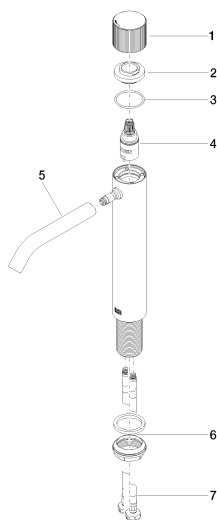

Умывальник - Meta

META PURE Смеситель для умывальника однорычажный с удлиненной ножкой без

Артикульный номер: 33 539 664-00

Спецификация запасных частей

№	Артикульный №	Наименование	Расходуемое кол-во
1	09 20 66 019-00	Ручка Ø 45 x 38 мм - хром	1
2	09 24 04 340-00	Крепление Ø 41 x 19 мм - хром	1
3	09 14 10 034 90	O-Ring EPDM 70 38,0 x 2,0 мм -	1
4	90 90 03 169 00 90		1
5	90 11 06 208 00-00		1
6	04 23 10 044 07 90		1
7	04 30 04 101 00 90	Напорный шланг M8x1 x 3/8" x 600 мм -	2