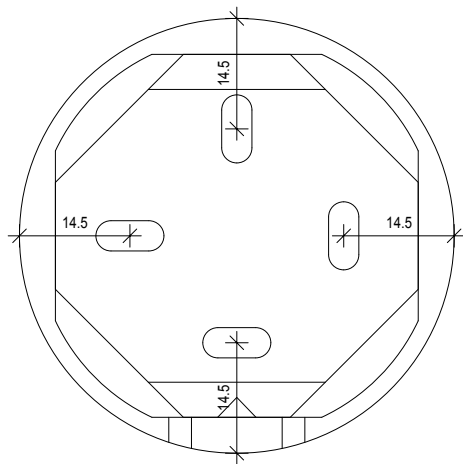

Frontansicht
Front view

Seitenansicht
Side view

Montageplatte
Mounting plate

WH 3

Doppelwandhaken
Double wall hook

M 1 : 1

Ø 5,75 . 4,4 cm

Chrom
Chrome

Alle Angaben ohne Gewähr.
Maß und Modelländerungen vorbehalten.
All information without engagement. Measurement and changes conditionally.

14.11.2016 TKH

www.decor-walther.de