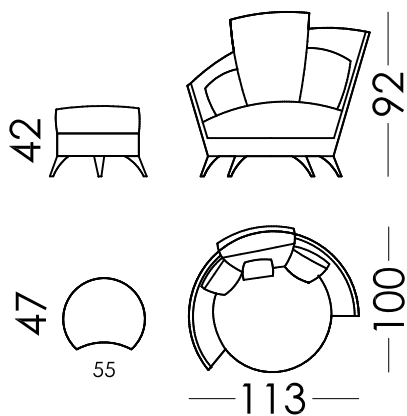

Продажа дизайнерской мебели,
света и аксессуаров
по всей России

8 (800) 500-70-36
hello@barcelonadesign.ru
www.barcelonadesign.ru

MEASURES IN CM

MEASURES IN INCHES

Es importante tener en cuenta que las medidas especificadas en catálogo, son informativas, y pueden ofrecer pequeñas diferencias.

Alle Maße des Katalogs sollen nur als Information gesehen werden. Man kann kleine Unterschiede finden.