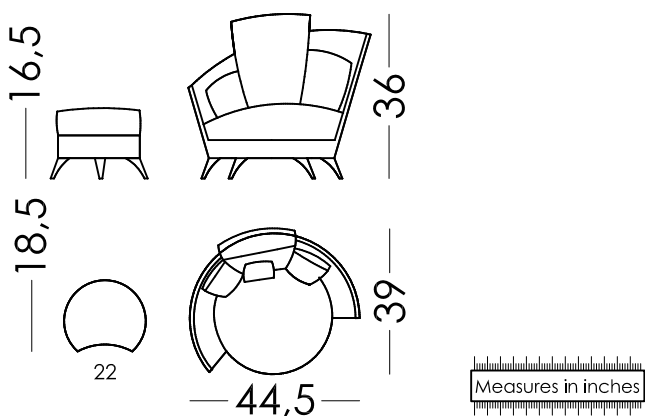

Продажа дизайнерской мебели,
света и аксессуаров
по всей России

8 (800) 500-70-36
hello@barcelonadesign.ru
www.barcelonadesign.ru

MEASURES IN CM

MEASURES IN INCHES

Es importante tener en cuenta que las medidas especificadas en catálogo, son informativas, y pueden ofrecer pequeñas diferencias.

All the measures, volumes and weights shown within this price list should be considered as informative; there may be little differences.

Les mesures indiquées dans ce tarif sont données à titre indicatif et peuvent légèrement variées en fonction de la nature des choix de tissus, de garnissage ou de finitions.

Alle Maße des Katalogs sollen nur als Information gesehen werden. Man kann kleine Unterschiede finden.