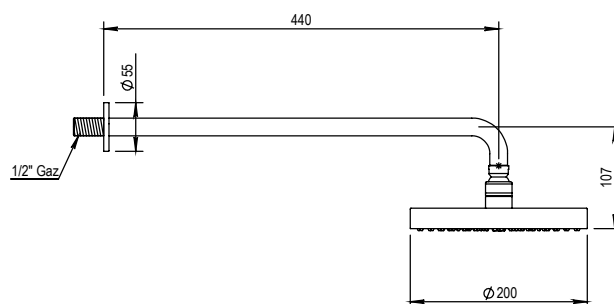

Réf. **47.536**

Douche de tête pomme anticalcaire montage mural

CARACTÉRISTIQUES

Douche de tête pomme anticalcaire ø 200 mm, 12 L/mn, montage mural

Shower head ø 200 mm with anti-scale nozzles, 12 L / mn, wall mounting