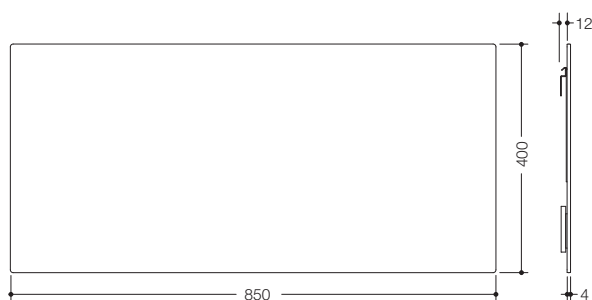

Spiegel 950.01.511

- rechteckig aus ESG-Sicherheitsglas mit Splitterschutzfolie
- verdeckte Befestigung
- nur horizontal montierbar
- mit Aushängsicherung
- 850 mm breit, 400 mm hoch, Spiegelstärke 4 mm
- Entfernung zur Wand: 12 mm
- inklusive Befestigungsmaterial

Abmessungen in mm

Technische Änderungen vorbehalten, 22.06.2021