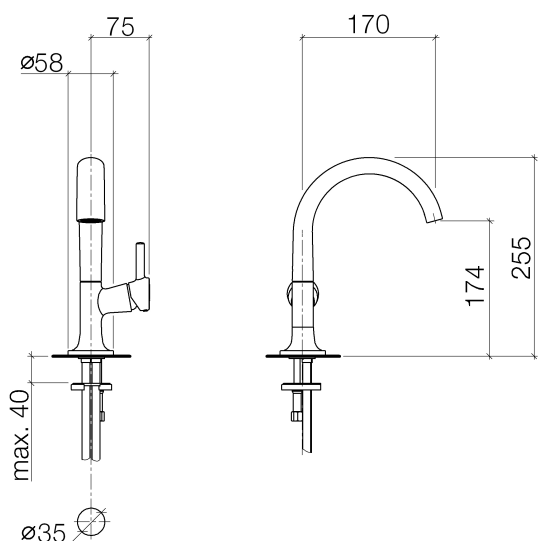

Умывальник - LA FLEUR

Смеситель для умывальника однорычажный без сливного гарнитура - хром

Артикульный номер: 33 521 955-00

- вылет 170 мм
- поворотный излив 360°
- прямоугольная обогащенная воздухом струя
- высота смесителя 255 мм
- высота до аэратора 174 мм
- диаметр сверлёного отверстия 35 мм
- 2х напорный шланг М 10 х 1 винченный, испытанный на герметичность
- расход макс. 8,3 л/мин
- не содержит свинца
- Группа смесителей согл. DIN 4109: 1

хром

размерный чертеж

Все величины в мм / дюймах = мм x 0,0394