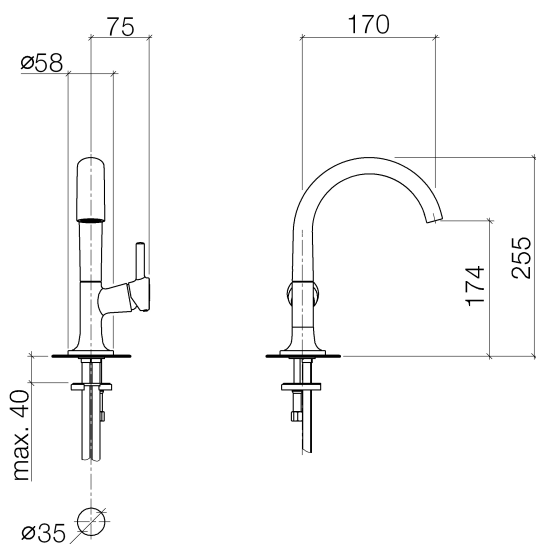

Умывальник - LA FLEUR

Смеситель для умывальника однорычажный без сливного гарнитура - хром

Артикульный номер: 33 521 955-00

- вылет 170 мм
- поворотный излив 360°
- прямоугольная обогащенная воздухом струя
- высота смесителя 255 мм
- высота до аэратора 174 мм
- диаметр сверлёного отверстия 35 мм
- 2х напорный шланг М 10 х 1 винченный, испытанный на герметичность
- расход макс. 8,3 л/мин
- не содержит свинца
- Группа смесителей согл. DIN 4109: 1

хром

размерный чертеж

Все величины в мм / дюймах = мм x 0,0394

Умывальник - LA FLEUR

Смеситель для умывальника однорычажный без сливного гарнитура - хром

Артикульный номер: 33 521 955-00

график расхода