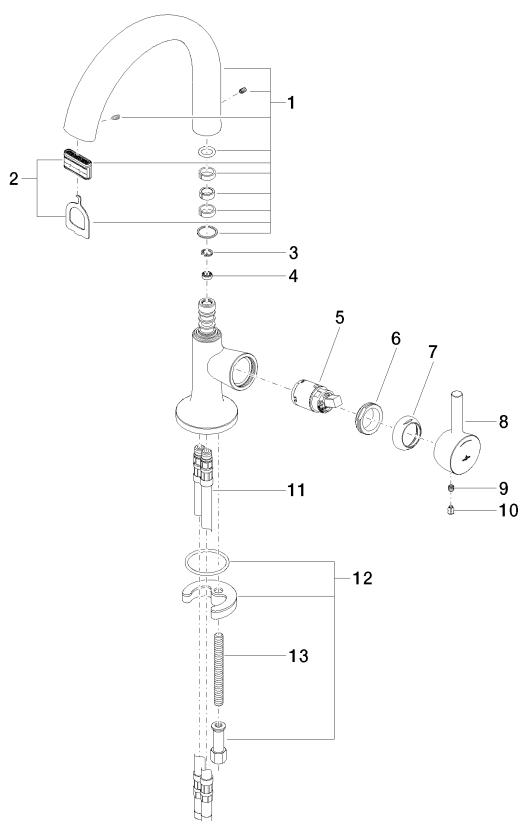

Умывальник - LA FLEUR

Смеситель для умывальника однорычажный без сливного гарнитура - хром

Артикульный номер: 33 521 955-00

- вылет 170 мм
- поворотный излив 360°
- прямоугольная обогащенная воздухом струя
- высота смесителя 255 мм
- высота до аэратора 174 мм
- диаметр сверлёного отверстия 35 мм
- 2х напорный шланг М 10 х 1 ввинченный, испытанный на герметичность
- расход макс. 8,3 л/мин
- не содержит свинца
- Группа смесителей согл. DIN 4109: 1

хром

размерный чертеж

Все величины в мм / дюймах = мм x 0,0394

Умывальник - LA FLEUR

Смеситель для умывальника однорычажный без сливного гарнитура - хром

Артикульный номер: 33 521 955-00

график расхода

Умывальник - LA FLEUR

Смеситель для умывальника однорычажный без сливного гарнитура - хром

Артикульный номер: 33 521 955-00

Спецификация запасных частей

№	Артикульный №	Наименование	Расходуемое кол-во
1	90 11 95 002 00-00	Излив 193,5 x 159,5 x 36 мм - хром	1
2	90 29 03 045 00 90	Aerator insert 32 x 8 мм -	1
3	09 16 01 016 90	кольцо Ø 10 x 1 мм -	1
4	09 23 01 052 90	Flow limiter желтый 8,3 л/мин. -	1
5	09 15 05 041 90	Картридж Ø 25 x 50 мм -	1
6	09 24 04 130-07	Крепление Ø 30 x 9 мм - необработанный никелированный	1
7	09 24 04 204-00	чехол Ø 32,5 x 9 мм - хром	1
8	09 20 95 013-00	Ручка 40 x 88 x 29 мм - хром	1
9	09 31 11 030 90	Крепление M5 x 5 мм -	1
10	09 31 20 017 90	Донный клапан -	1
11	04 30 04 016 00 90	Напорный шланг M10x1 x 420 мм -	2
12	04 30 11 038 25 90	Крепление Ø 52 x 1,5 мм -	1
13	09 31 11 011 90	Крепление M8 x 80 мм -	1