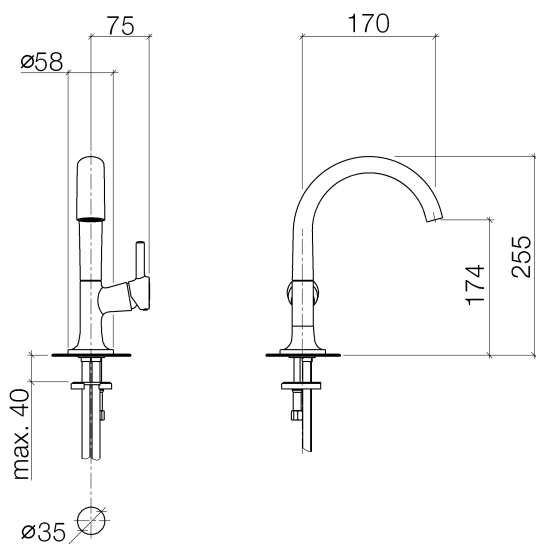

Умывальник - LA FLEUR

Смеситель для умывальника однорычажный без сливного гарнитура - хром

Артикульный номер: 33 521 955-00

- вылет 170 мм
- поворотный излив 360°
- прямоугольная обогащенная воздухом струя
- высота смесителя 255 мм
- высота до аэратора 174 мм
- диаметр сверлёного отверстия 35 мм
- 2х напорный шланг М 10 х 1 ввинченный, испытанный на герметичность
- расход макс. 8,3 л/мин
- не содержит свинца
- Группа смесителей согл. DIN 4109: 1

хром

размерный чертеж

Все величины в мм / дюймах = мм x 0,0394

Умывальник - LA FLEUR

Смеситель для умывальника однорычажный без сливного гарнитура - хром

Артикульный номер: 33 521 955-00

график расхода

Умывальник - LA FLEUR

Смеситель для умывальника однорычажный без сливного гарнитура - хром

Артикульный номер: 33 521 955-00

Спецификация запасных частей

№	Артикульный №	Наименование	Расходуемое кол-во
1	90 11 95 002 00-00	Излив 193,5 x 159,5 x 36 мм - хром	1
2	90 29 03 045 00 90	Aerator insert 32 x 8 мм -	1
3	09 16 01 016 90	кольцо Ø 10 x 1 мм -	1
4	09 23 01 052 90	Flow limiter желтый 8,3 л/мин. -	1
5	09 15 05 041 90	Картридж Ø 25 x 50 мм -	1
6	09 24 04 130-07	Крепление Ø 30 x 9 мм - необработанный никелированный	1
7	09 24 04 204-00	чехол Ø 32,5 x 9 мм - хром	1
8	09 20 95 013-00	Ручка 40 x 88 x 29 мм - хром	1
9	09 31 11 030 90	Крепление M5 x 5 мм -	1
10	09 31 20 017 90	Донный клапан -	1
11	04 30 04 016 00 90	Напорный шланг M10x1 x 420 мм -	2
12	04 30 11 038 25 90	Крепление Ø 52 x 1,5 мм -	1
13	09 31 11 011 90	Крепление M8 x 80 мм -	1