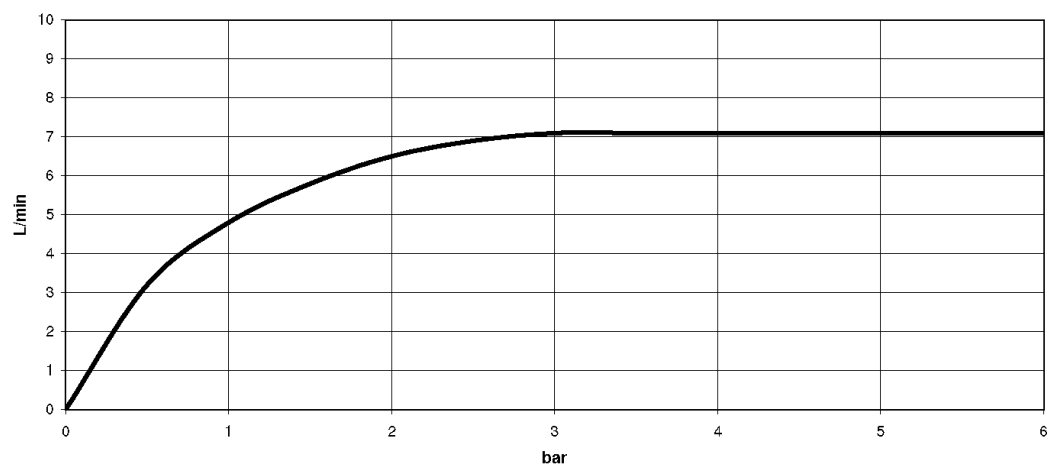

Умывальник - LA FLEUR

Смеситель для умывальника однорычажный без сливного гарнитура - хром

Артикульный номер: 33 521 955-00

- вылет 170 мм
- поворотный излив 360°
- прямоугольная обогащенная воздухом струя
- высота смесителя 255 мм
- высота до аэратора 174 мм
- диаметр сверлёного отверстия 35 мм
- 2х напорный шланг М 10 х 1 ввинченный, испытанный на герметичность
- расход макс. 8,3 л/мин
- не содержит свинца
- Группа смесителей согл. DIN 4109: 1

хром

размерный чертеж

Все величины в мм / дюймах = мм x 0,0394

Умывальник - LA FLEUR

Смеситель для умывальника однорычажный без сливного гарнитура - хром

Артикульный номер: 33 521 955-00

график расхода

Умывальник - LA FLEUR