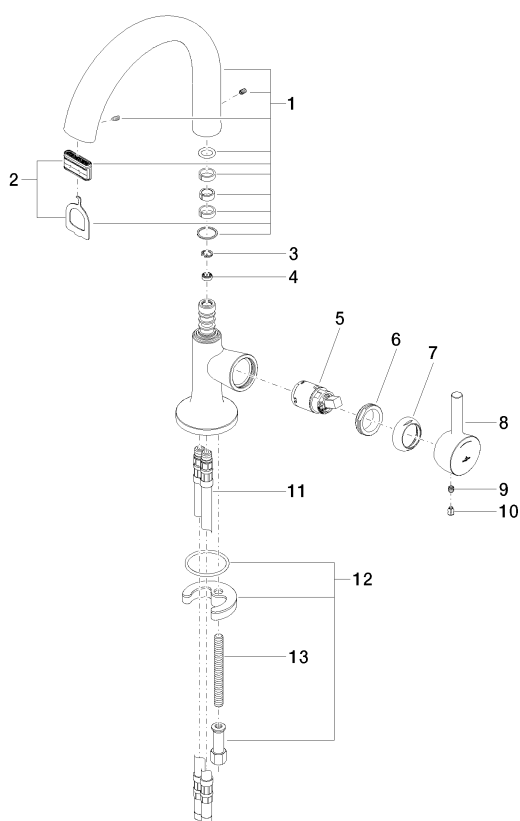

Умывальник - LA FLEUR

Смеситель для умывальника однорычажный без сливного гарнитура - хром

Артикульный номер: 33 521 955-00

Спецификация запасных частей

№	Артикульный №	Наименование	Расходуемое кол-во
1	90 11 95 002 00-00	Излив 193,5 x 159,5 x 36 мм - хром	1
2	90 29 03 045 00 90	Aerator insert 32 x 8 мм -	1
3	09 16 01 016 90	кольцо Ø 10 x 1 мм -	1
4	09 23 01 052 90	Flow limiter желтый 8,3 л/мин. -	1
5	09 15 05 041 90	Картридж Ø 25 x 50 мм -	1
6	09 24 04 130-07	Крепление Ø 30 x 9 мм - необработанный никелированный	1
7	09 24 04 204-00	чехол Ø 32,5 x 9 мм - хром	1
8	09 20 95 013-00	Ручка 40 x 88 x 29 мм - хром	1
9	09 31 11 030 90	Крепление M5 x 5 мм -	1
10	09 31 20 017 90	Донный клапан -	1
11	04 30 04 016 00 90	Напорный шланг M10x1 x 420 мм -	2
12	04 30 11 038 25 90	Крепление Ø 52 x 1,5 мм -	1
13	09 31 11 011 90	Крепление M8 x 80 мм -	1