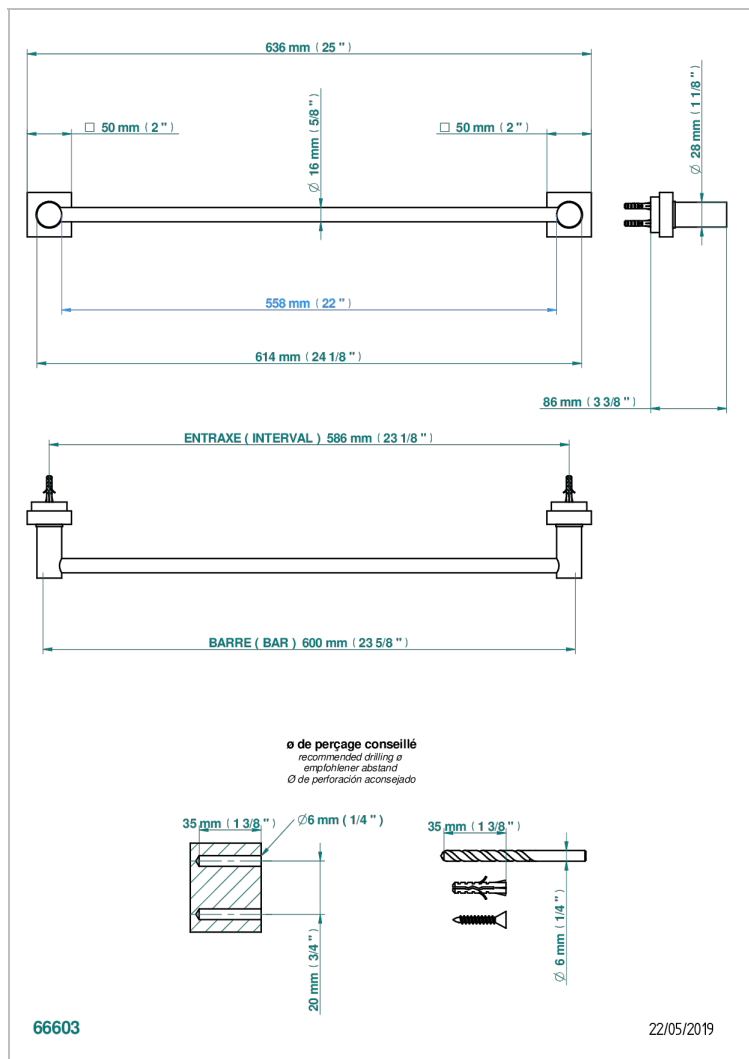

# MONTAIGNE MARBRE BLANC VENUS

G3V-514/60

Полотенцедержатель одинарный - фиксированная рейка 600 мм Д. 16 мм

## ХАРАКТЕРИСТИКИ

- Montaigne marbre blanc Vénus
- Полотенцедержатель одинарный - фиксированная рейка 600 мм Д. 16 мм