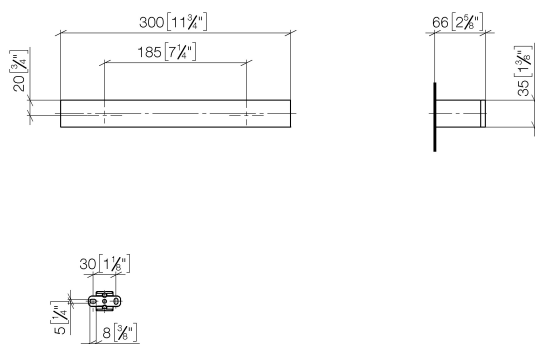

## Ванна - MEM

Поручень для ванны - хром

Артикульный номер: 83 030 780-00

- расстояние между осями 185 мм
- ширина 300 мм
- высота 35 мм
- вылет 65 мм

хром

## размерный чертеж

mm [inches]

Все величины в мм / дюймах = мм x 0,0394