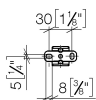

Ванна - MEM

Поручень для ванны - хром

Артикулный номер: 83 030 780-00

- расстояние между осями 185 мм
- ширина 300 мм
- высота 35 мм
- вылет 65 мм

хром

размерный чертеж

mm [inches]

Все величины в мм / дюймах = мм x 0,0394