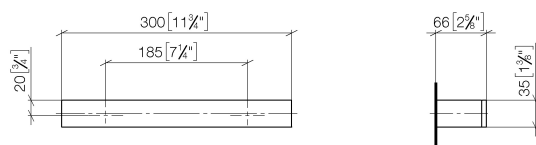

Ванна - MEM

Поручень для ванны - хром

Артикулный номер: 83 030 780-00

- расстояние между осями 185 мм
- ширина 300 мм
- высота 35 мм
- вылет 65 мм

хром

размерный чертеж

mm [inches]

Все величины в мм / дюймах = мм x 0,0394

Ванна - MEM

Поручень для ванны - хром

Артикульный номер: 83 030 780-00

Ванна - MEM

Поручень для ванны - хром

Артикульный номер: 83 030 780-00

Другие варианты поверхностей

платина матовая
83 030 780-06