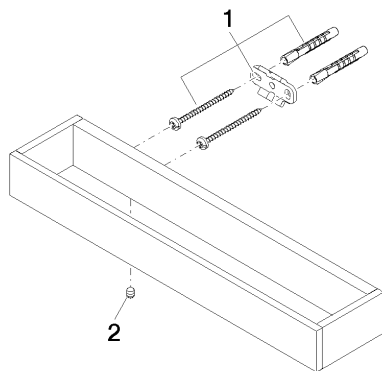

Ванна - MEM

Поручень для ванны - хром

Артикульный номер: 83 030 780-00

- расстояние между осями 185 мм
- ширина 300 мм
- высота 35 мм
- вылет 65 мм

хром

размерный чертеж

mm [inches]

Все величины в мм / дюймах = мм x 0,0394

платина
83 030 780-08

латунь сатинированная
83 030 780-28

Dark Platinum matt
83 030 780-99

Другие поверхности по запросу (x-tra Service)

Спецификация запасных частей

№	Артикульный №	Наименование	Расходуемое кол-во
1	05 17 20 717 00 90	Набор для крепления 35 x 65 x 7 мм -	2
2	04 31 11 004 00 90	Крепление -	2