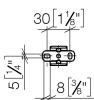

Ванна - MEM

Поручень для ванны - хром

Артикульный номер: 83 030 780-00

- расстояние между осями 185 мм
- ширина 300 мм
- высота 35 мм
- вылет 65 мм

хром

размерный чертеж

mm [inches]

Все величины в мм / дюймах = мм x 0,0394