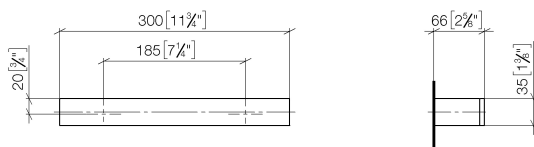

Ванна - MEM

Поручень для ванны - хром

Артикульный номер: 83 030 780-00

- расстояние между осями 185 мм
- ширина 300 мм
- высота 35 мм
- вылет 65 мм

хром

размерный чертеж

mm [inches]

Все величины в мм / дюймах = мм x 0,0394

Ванна - MEM

Поручень для ванны - хром

Артикульный номер: 83 030 780-00

Ванна - MEM

Поручень для ванны - хром

Артикульный номер: 83 030 780-00

Другие варианты поверхностей

платина матовая
83 030 780-06