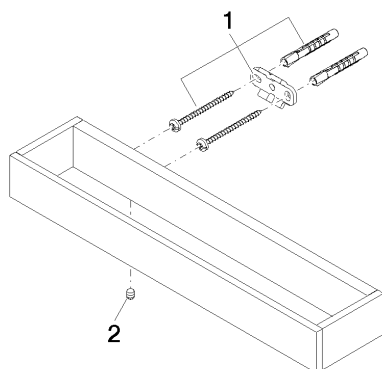

Ванна - MEM

Поручень для ванны - хром

Артикульный номер: 83 030 780-00

Спецификация запасных частей

№	Артикульный №	Наименование	Расходуемое кол-во
1	05 17 20 717 00 90	Набор для крепления 35 x 65 x 7 мм -	2
2	04 31 11 004 00 90	Крепление -	2