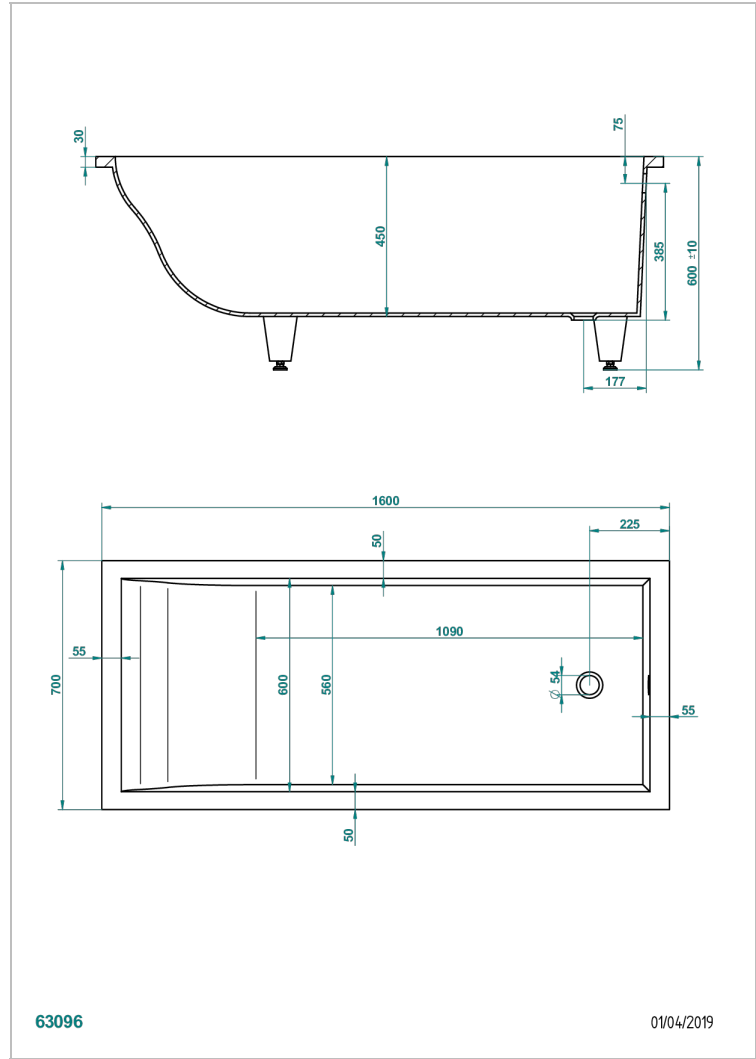

ВСТРАИВАЕМЫЕ ВАННЫ

B10-B502

Встраиваемая ванна ASTRELLE 160 x 80 x 60 см, без донного клапана

THG[®]
PARIS

63096

01/04/2019

ХАРАКТЕРИСТИКИ

- Встраиваемые ванны
- Встраиваемая ванна ASTRELLE 160 x 80 x 60 см, без донного клапана

СВЯЗАННЫЕ ТОВАРНЫЕ ПОЗИЦИИ

- Ref. G1T-3O2GM Перелив GEBERIT для ванны - европейская модель - большой размер регулируемая высота : от 165мм MAXI 580мм регулируемая выступающая часть : от 110мм MAXI 700мм- выпуск Ø 40 мм с стильной ручкой
- Ref. B12-K12A Джакузи с 12 аэромассажными форсунками
- Ref. B12-K12H Джакузи с 12 гидромассажными форсунками
- Ref. B12-K12H12A Système balnéothérapie, combiné 12 jets hydrobain et 12 jets aérobain
- Ref. B12-K110 Система дезинфекции со сменным блоком 1 литр
- Ref. B12-K112 Опция Bluetooth
- Ref. B12-K102AB Система хромотерапии с 2 светодиодами для гидромассажной ванны
- Ref. B16-P100 Квадратный подголовник 30 x 30 см, белый
- Ref. B16-P103 Цилиндрический подголовник 1/2 13 см x 26 см, белый
- Ref. B16-P104 Подголовник из полиуретанового геля 30 x 12 см, высота 4 см, белый
- Ref. B16-P105 Подголовник из полиуретанового геля 38.5 x 21 см, высота 2 см, белый
- Ref. B16-P106 Подголовник из полиуретанового геля 30 x 7 см, высота 2 см, белый
- Ref. B16-P107 Подголовник из полиуретанового геля 35 x 40 см, высота 5,5 см, белый
- Ref. B16-K111 Filling system by water blade