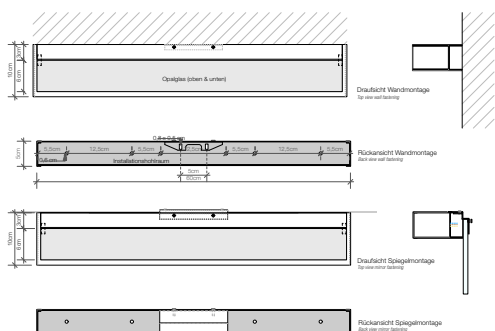

Leuchtenart | *Type*

Lichtaustritt | *Emission*

Lichtverteilung | *Distribution*

Bauform | *Form*

Maße | *Dimension*

Schaltfunktion | *Switching function*

Montage | *Installation*

Schutzart nach DIN 40050

Leuchtmittel Farbe | *Lamp color*

Einsatzort | *Location*

Wandleuchte | *Wall light*

Diffus | *Diffuse*

Symmetrisch Oben+Unten | *Symmetric Up+Down*

Eckig | *Angular*

50 x 600 x 100 mm

Ein Aus | *On Off*

Waagrecht | *Horizontal*

IP 44

CE

2,7 kg

Messing . Glas satiniert | *Brass . Glass satin*

Chrom . Nickel sat . Kupfer . Silber matt |

*Chrome . Nickel satin . Copper . Silver matt*

3