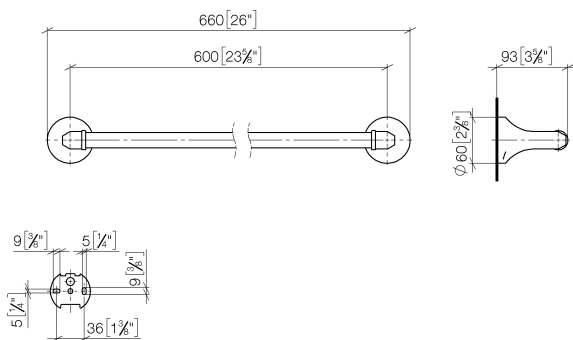

Душ - Madison

Держатель для банного полотенца - платина матовая

Артикулный номер: 83 060 361-06

- расстояние между осями 600 мм
- ширина 660 мм
- высота 60 мм
- розетка Ø 60 мм
- вылет 90 мм
- Внимание: стандартный монтаж на стекле только для 8 мм стекла.
- С 12 мм или более, свяжитесь с техническим сервисом Dornbracht

платина матовая

размерный чертеж

mm [inches]

Все величины в мм / дюймах = мм x 0,0394