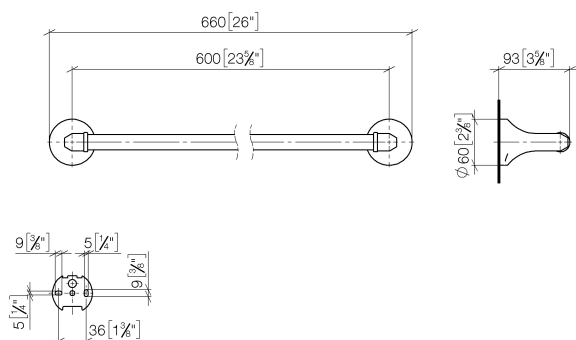

Душ - Madison

Держатель для банного полотенца - платина матовая

Артикульный номер: 83 060 361-06

- расстояние между осями 600 мм
- ширина 660 мм
- высота 60 мм
- розетка Ø 60 мм
- вылет 90 мм
- Внимание: стандартный монтаж на стекле только для 8 мм стекла.
- С 12 мм или более, свяжитесь с техническим сервисом Dornbracht

платина матовая

размерный чертеж

mm [inches]

Все величины в мм / дюймах = мм x 0,0394

Душ - Madison

Держатель для банного полотенца - платина матовая

Артикульный номер: 83 060 361-06

Душ - Madison