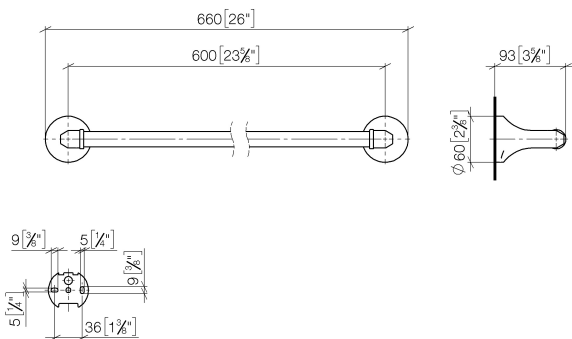

Душ - Madison

Держатель для банного полотенца - платина матовая

Артикульный номер: 83 060 361-06

- расстояние между осями 600 мм
- ширина 660 мм
- высота 60 мм
- розетка Ø 60 мм
- вылет 90 мм
- Внимание: стандартный монтаж на стекле только для 8 мм стекла.
- С 12 мм или более, свяжитесь с техническим сервисом Dornbracht

платина матовая

размерный чертеж

mm [inches]

Все величины в мм / дюймах = мм x 0,0394

Душ - Madison

Держатель для банного полотенца - платина матовая

Артикульный номер: 83 060 361-06

Душ - Madison

### Спецификация запасных частей

№	Артикульный №	Наименование	Расходуемое кол-во
1	05 17 97 507 00 90	Набор для крепления 52 x 45 x 70 мм -	2
2	04 31 11 140 00 90	Крепление M6 x 10 мм -	2