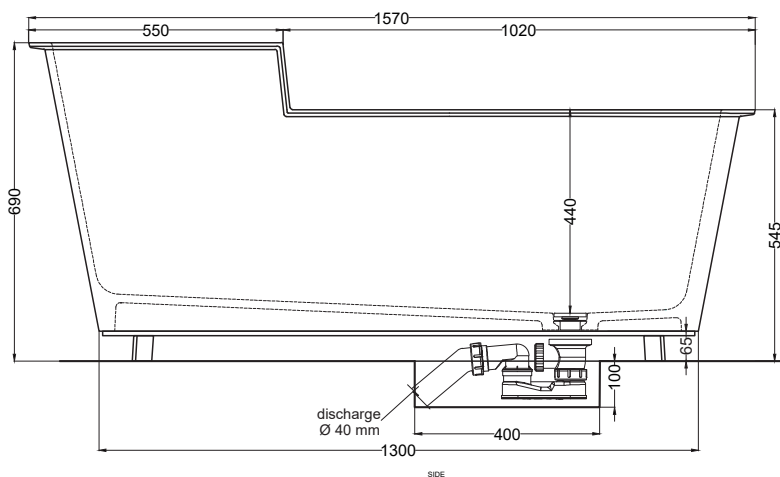

ATTENZIONE:
Superfici, pesi e misure riportate possono presentare leggere differenze rispetto ai pezzi reali. L'azienda si riserva di cambiare schede tecniche e caratteristiche di funzionamento degli articoli in ogni momento e senza necessità di preavviso.

ATTENTION:
Surfaces, weights and dimensions can show some little differences compared to the real item. The company reserves the right to change any technical specifications/dimension and/or operating characteristics of the products at any time and without giving notice.