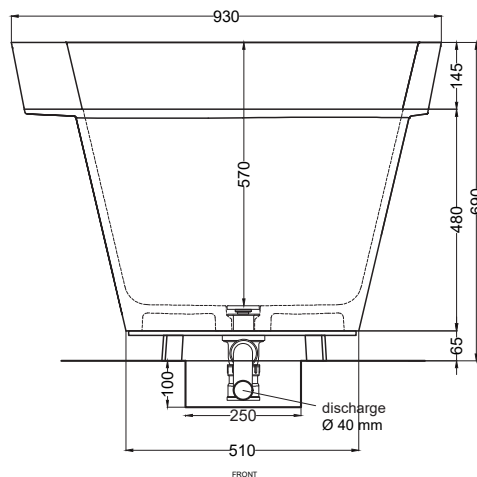

ATTENZIONE:
Superfici, pesi e misure riportate possono presentare leggere differenze rispetto ai pezzi reali. L'azienda si riserva di cambiare schede tecniche e caratteristiche di funzionamento degli articoli in ogni momento e senza necessità di preavviso.

ATTENTION:
Surfaces, weights and dimensions can show some little differences compared to the real item. The company reserves the right to change any technical specifications/dimension and/or operating characteristics of the products at any time and without giving notice.