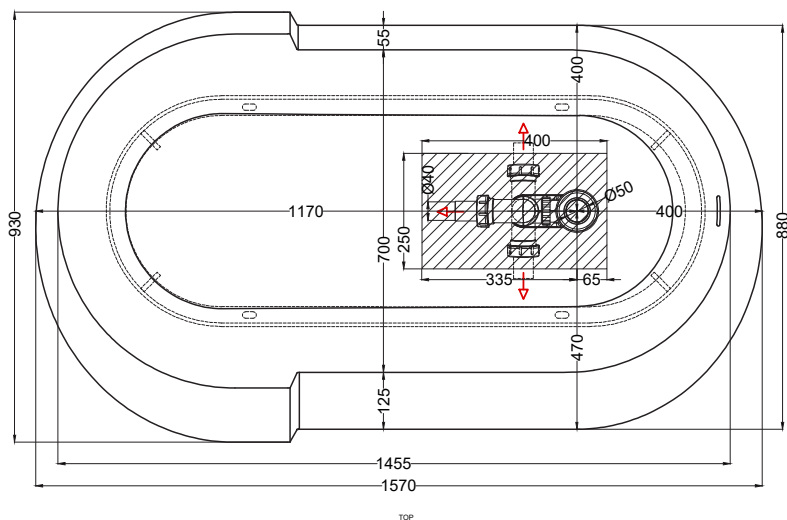

ATTENZIONE:
Superfici, pesi e misure riportate possono presentare leggere differenze rispetto ai pezzi reali. L'azienda si riserva di cambiare schede tecniche e caratteristiche di funzionamento degli articoli in ogni momento e senza necessità di preavviso.

ATTENTION:
Surfaces, weights and dimensions can show some little differences compared to the real item. The company reserves the right to change any technical specifications/dimension and/or operating characteristics of the products at any time and without giving notice.