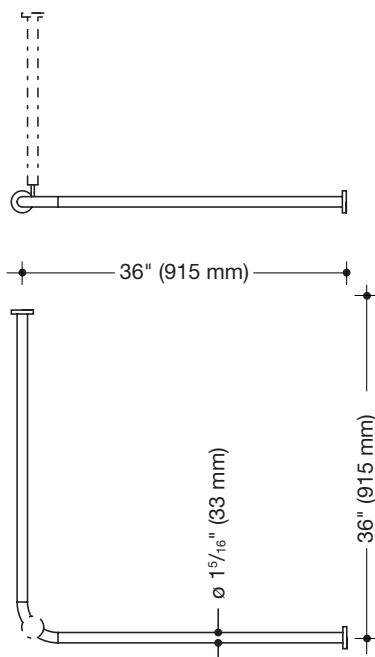

Vorhangstange (USA) 801.34US100

- waagrecht angeordnete, im rechten Winkel verbundene Stangen mit Vorhangringen
- dient zur Befestigung eines Duschvorhangs
- mit Aluminiumkern
- Befestigung mit Rosetten an Wand und Decke, Deckenabhängung erforderlich
- mit 20 Vorhangringen
- Achsmaße 36 inch x 36 inch (915 x 915 mm), Stangendurchmesser 1 5/16 inch (33 mm), Rosettendurchmesser 2 3/4 inch (70 mm)
- kann bauseits an den Rosettenenden bis auf 8 11/16 inch (220 mm) gekürzt werden
- aus hochwertigem Polyamid in den HEWI Farben 99 (Reinweiß), 95 (Felsgrau), 92 (Anthrazitgrau), 90 (Tiefschwarz), 86 (Sand), 84 (Umbra) und 33 (Rubinrot)

Abmessungen in mm

Farben

Polyamid