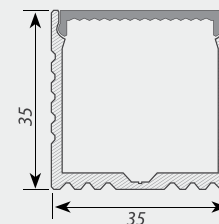

Держатель для ALU-POWER-W35 M

Профиль с экраном ALU-POWER-W35-2000-F ANOD+FROST

Заглушка ALU для ALU-POWER-W35-F глухая

Заглушки поставляются отдельно.

Сечение профиля (мм):

ПРОФИЛЬ | АКСЕССУАРЫ

Профиль с экраном ALU-POWER-S30-2000
ANOD+CLEAR-P