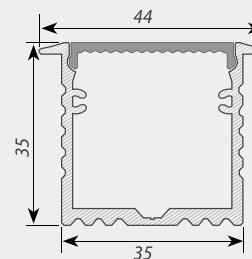

Держатель для ALU-POWER-W35 M

Профиль с экраном ALU-POWER-W35-2000-F ANOD+FROST

Заглушка ALU для ALU-POWER-W35-F глухая

Заглушки поставляются отдельно.

Сечение профиля (мм):

ПРОФИЛЬ | АКСЕССУАРЫ

Профиль с экраном ALU-POWER-S30-2000
ANOD+CLEAR-P

Профиль с экраном ALU-POWER-RW80F-2000
ANOD+HF-P

Соединитель ALU-POWER-RW80F

Заглушка ALU-POWER-RW80F глухая

Сечение профиля (мм):