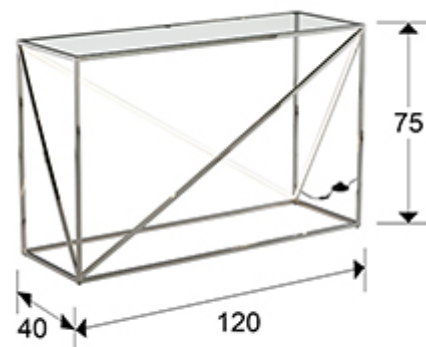

## Moonlight

685483

Консоли

Консоль со встроенной подсветкой LED, из полированной нержавеющей стали. Столешница из закаленного прозрачного стекла толщиной 10 мм. Светодиодная лента под рассеивателем из белого поликарбоната. Лента LED 20W, 326 Lm, 3000 K.

### РАЗМЕРЫ

Размеры: ↔ 120,0 ↓ 75,0 ↗ 40,0 cm  
Вес: 18,4 Kg  
Packaging weight 1: 6,6 Kg  
Packaging weight 2: 11,8 Kg

### РАЗМЕРЫ УПАКОВКИ

Вес: 39,5 Kg  
Объем: 0,7080m³  
Количество упаковок: 2  
Размеры упаковки 1: ↔ 136,0 ↓ 86,0 ↗ 57,0 cm  
Размеры упаковки 2: ↔ 127,0 ↓ 7,0 ↗ 46,0 cm