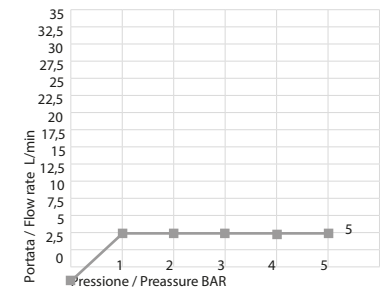

Portate a pressione dinamica senza limitatore. Pressione dinamica minima di utilizzo consigliata 0,5 bar.
Flow rates at dynamic pressure without limitation system. Minimum dynamic pressure of use: 0,5 bar.

Uscita Doccia con limitatore
Shower exit with limitation system

Uscita Doccia con limitatore
Shower exit with limitation system

1 bar	10	l/min
2 bar	10	l/min
3 bar	10	l/min
4 bar	10	l/min
5 bar	10	l/min

Uscita Doccetta con limitatore
Handshower exit with limitation system

Uscita Doccetta con limitatore
Handshower exit with limitation system

1 bar	5	l/min
2 bar	5	l/min
3 bar	5	l/min
4 bar	5	l/min
5 bar	5	l/min