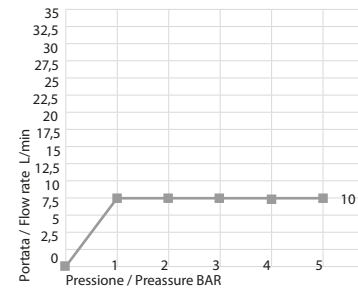

Portate a pressione dinamica senza limitatore. Pressione dinamica minima di utilizzo consigliata 0,5 bar.
Flow rates at dynamic pressure without limitation system. Minimum dynamic pressure of use: 0,5 bar.

Uscita Doccia con limitatore
Shower exit with limitation system

Uscita Doccia con limitatore
Shower exit with limitation system

1 bar	10	l/min
2 bar	10	l/min
3 bar	10	l/min
4 bar	10	l/min
5 bar	10	l/min

Uscita Doccetta con limitatore
Handshower exit with limitation system

Uscita Doccetta con limitatore
Handshower exit with limitation system

1 bar	5	l/min
2 bar	5	l/min
3 bar	5	l/min
4 bar	5	l/min
5 bar	5	l/min