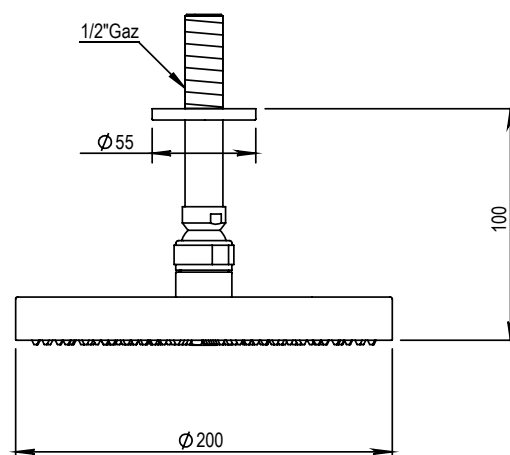

Réf. **47.540**

Douche de tête pomme anticalcaire montage plafond

PICOTS
ANTICALCAIRES

ANTI-SCALE
NOZZLES

CARACTÉRISTIQUES

Douche de tête pomme anticalcaire ø 200 mm, 12 L/mn, montage plafond

Shower head ø 200 mm with anti-scale nozzles, 12 L / mn, ceiling installation