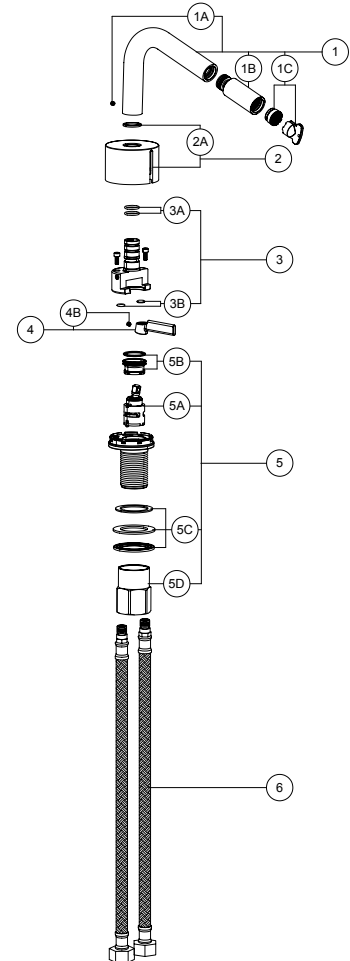

# ABOUTWATER AF/21

Miscelatore monocomando bidet Art. A508WF / Single-lever bidet Art. A508WF / Mitigeur bidet Art. A508WF

N°	Codice / Code	Descrizione / Description / Désignation
1	90 00 8532	<b>Bocca completa per Art. A008WF</b> Complete spout for Art. A008WF Bec complete pour Art. A008WF
1A	90 00 9482	<b>Grano M4x4 per maniglia Riviera</b> M4x4 locking screw for Riviera handle Vis d'arrêt M4x4 pour manette Riviera
1B	90 00 8533	<b>Testina completa per bidet Art. A008WF</b> Articulated dispenser for Art. A008WF Distributeur orientable pour Art. A008WF
1C	90 00 9793	<b>Aeratore cachè M18,5x1 per Art. 2604SF Nostromo</b> Aerator cachè M18,5x1 for Art. 2604SF Nostromo Aérateur cachè M18,5x1 pour Art. 2604SF Nostromo
2	90 00 8636	<b>Maniglia completa per Art. A504WF</b> Complete handle for Art. A504WF Manette complete pour Art. A504WF
2A	90 00 8637	<b>Anello teflon per Art. A504WF</b> Teflon for Art A504WF Teflon pour Art A504WF
3	90 00 8638	<b>Corpo superiore con viti e orin'g per Art. A504WF</b> Upper body with screws and orin'g for Art A504WF Haut du corps avec des vis et orin'g pour l'art A504WF
3A	90 00 8639	<b>Coppia o'ring per bocca Art. A504WF</b> Double o'ring for spout Art. A504WF Paire de o'ring pour bec Art. A504WF
3B	90 00 8640	<b>Coppia o'ring per bocca Art. A504WF</b> Pair o'ring for spout A504WF O'ring paire pour le bec A504WF
4	90 00 8641	<b>Leva completa per Art. A504WF</b> Lever for Art. A504WF Levier pour Art. A504WF
4A	90 00 9482	<b>Grano M4x4 per maniglia Riviera</b> M4x4 locking screw for Riviera handle Vis d'arrêt M4x4 pour manette Riviera
5	90 00 8642	<b>Corpo completo per miscelatore Art. A504WF</b> Complete body mixer for Art. A504WF Corps complet mitigeur pour Art. A504WF
5A	90 00 3370	<b>Cartuccia lavabo AR/38 art. 3370</b> AR/38 cartridge art. 3370 Cartouche AR/38 art. 3370
5B	90 00 8643	<b>Inserto ferma cartuccia con o'ring per Art. A504WF</b> Insert stops cartridge with o'ring for Art. A504WF Insérez des arrêts la cartouche avec o'ring pour Art. A504WF
5C	90 00 8644	<b>Set flangia per Art. A504WF</b> Set flange for Art. A504WF Set bride pour Art. A504WF
5D	90 00 8645	<b>Dado fissaggio M33x1 per Art. A504WF</b> Fixing screw M33x1 for Art. A504WF Pivot de fixation M33x1 pour Art. A504WF
6	90 00 9331	<b>Flessibili di collegamento M10x1 Femmina 3/8 cm. 40 (coppia)</b> Pair of flexible connections M10x1 femmina 3/8 cm. 40 Couple de flexibles d'alimentation M10x1 femmina 3/8 cm. 40