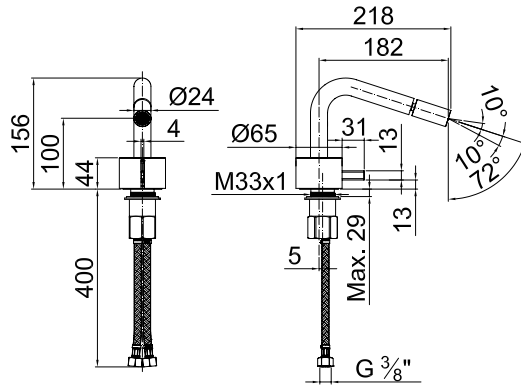

# ABOUTWATER AF/21

Miscelatore monocomando bidet Art. A508WF / Single-lever bidet Art. A508WF / Mitigeur bidet Art. A508WF

N°	Codice / Code	Descrizione / Description / Désignation
1	90 00 8532	<b>Bocca completa per Art. A008WF</b> Complete spout for Art. A008WF Bec complete pour Art. A008WF
1A	90 00 9482	<b>Grano M4x4 per maniglia Riviera</b> M4x4 locking screw for Riviera handle Vis d'arrêt M4x4 pour manette Riviera
1B	90 00 8533	<b>Testina completa per bidet Art. A008WF</b> Articulated dispenser for Art. A008WF Distributeur orientable pour Art. A008WF
1C	90 00 9793	<b>Aeratore cachè M18,5x1 per Art. 2604SF Nostromo</b> Aerator cachè M18,5x1 for Art. 2604SF Nostromo Aérateur cachè M18,5x1 pour Art. 2604SF Nostromo
2	90 00 8636	<b>Maniglia completa per Art. A504WF</b> Complete handle for Art. A504WF Manette complete pour Art. A504WF
2A	90 00 8637	<b>Anello teflon per Art. A504WF</b> Teflon for Art A504WF Teflon pour Art A504WF
3	90 00 8638	<b>Corpo superiore con viti e orin'g per Art. A504WF</b> Upper body with screws and orin'g for Art A504WF Haut du corps avec des vis et orin'g pour l'art A504WF
3A	90 00 8639	<b>Coppia o'ring per bocca Art. A504WF</b> Double o'ring for spout Art. A504WF Paire de o'ring pour bec Art. A504WF
3B	90 00 8640	<b>Coppia o'ring per bocca Art. A504WF</b> Pair o'ring for spout A504WF O'ring paire pour le bec A504WF
4	90 00 8641	<b>Leva completa per Art. A504WF</b> Lever for Art. A504WF Levier pour Art. A504WF
4A	90 00 9482	<b>Grano M4x4 per maniglia Riviera</b> M4x4 locking screw for Riviera handle Vis d'arrêt M4x4 pour manette Riviera
5	90 00 8642	<b>Corpo completo per miscelatore Art. A504WF</b> Complete body mixer for Art. A504WF Corps complet mitigeur pour Art. A504WF
5A	90 00 3370	<b>Cartuccia lavabo AR/38 art. 3370</b> AR/38 cartridge art. 3370 Cartouche AR/38 art. 3370
5B	90 00 8643	<b>Inserto ferma cartuccia con o'ring per Art. A504WF</b> Insert stops cartridge with o'ring for Art. A504WF Insérez des arrêts la cartouche avec o'ring pour Art. A504WF
5C	90 00 8644	<b>Set flangia per Art. A504WF</b> Set flange for Art. A504WF Set bride pour Art. A504WF
5D	90 00 8645	<b>Dado fissaggio M33x1 per Art. A504WF</b> Fixing screw M33x1 for Art. A504WF Pivot de fixation M33x1 pour Art. A504WF
6	90 00 9331	<b>Flessibili di collegamento M10x1 Femmina 3/8 cm. 40 (coppia)</b> Pair of flexible connections M10x1 femmina 3/8 cm. 40 Couple de flexibles d'alimentation M10x1 femmina 3/8 cm. 40