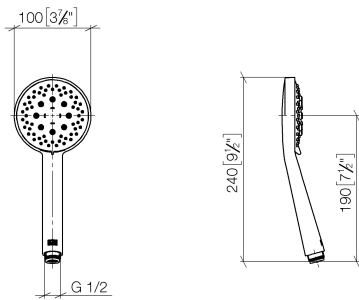

Душ - Deque

Ручной душ - платина матовая

Артикулный номер: 28 018 979-06

- с трех или пятипозиционным переключением: нормальная, мягкая и массажная струи
- с системой защиты от известковых отложений
- душевая насадка Ø 100 мм
- присоединение 1/2"
- расход макс. 15 л/мин
- Группа смесителей согл. DIN 4109: 1
- Защищён от обратного потока.

платина матовая

размерный чертеж

mm [inches]

Все величины в мм / дюймах = мм x 0,0394