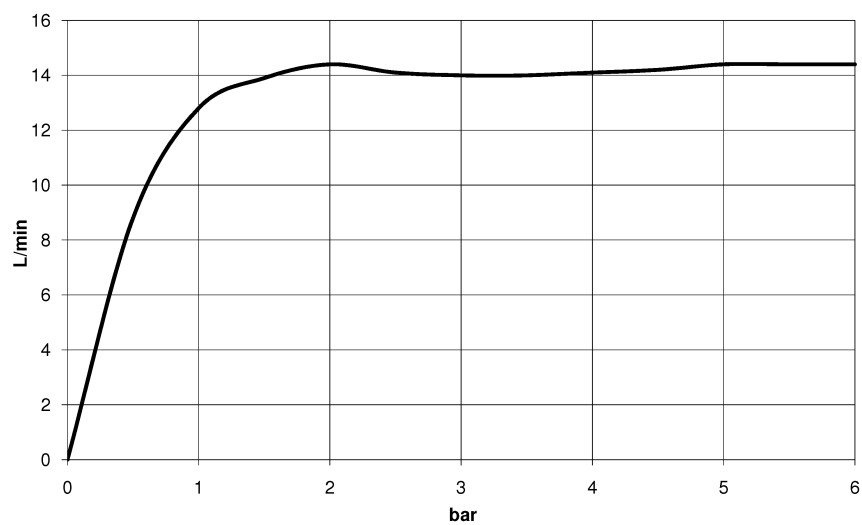

## размерный чертеж

mm [inches]

Все величины в мм / дюймах = мм x 0,0394

Душ - Deque

Ручной душ - платина матовая

Артикульный номер: 28 018 979-06

график расхода

Душ - Deque