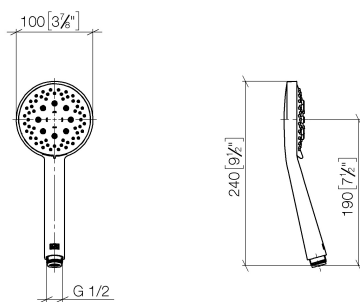

## Душ - Deque

Ручной душ - платина матовая

Артикульный номер: 28 018 979-06

- с трех или пятипозиционным переключением: нормальная, мягкая и массажная струи
- с системой защиты от известковых отложений
- душевая насадка Ø 100 мм
- присоединение 1/2"
- расход макс. 15 л/мин
- Группа смесителей согл. DIN 4109: 1
- Защищён от обратного потока.

## размерный чертеж

mm [inches]

Все величины в мм / дюймах = мм x 0,0394

Душ - Deque

Ручной душ - платина матовая

Артикульный номер: 28 018 979-06

график расхода

Душ - Deque

Ручной душ - платина матовая

Артикульный номер: 28 018 979-06