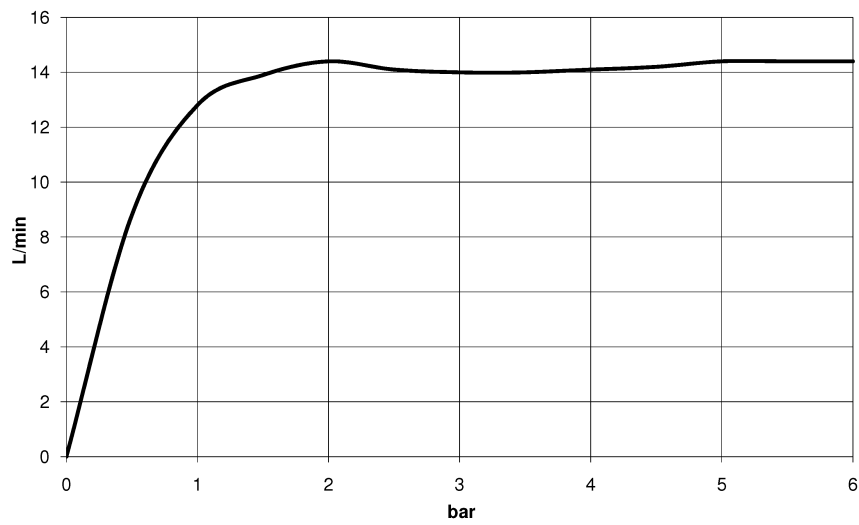

## размерный чертёж

mm [inches]

Все величины в мм / дюймах = мм x 0,0394

Душ - Deque

Ручной душ - платина матовая

Артикульный номер: 28 018 979-06

график расхода

Душ - Deque