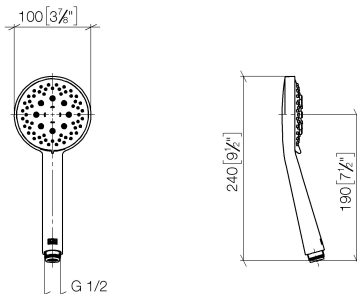

## Душ - Deque

Ручной душ - платина матовая

Артикульный номер: 28 018 979-06

- с трех или пятипозиционным переключением: нормальная, мягкая и массажная струи
- с системой защиты от известковых отложений
- душевая насадка Ø 100 мм
- присоединение 1/2"
- расход макс. 15 л/мин
- Группа смесителей согл. DIN 4109: 1
- Защищён от обратного потока.

## размерный чертёж

mm [inches]

Все величины в мм / дюймах = мм x 0,0394

Душ - Deque

Ручной душ - платина матовая

Артикульный номер: 28 018 979-06

график расхода

Душ - Deque