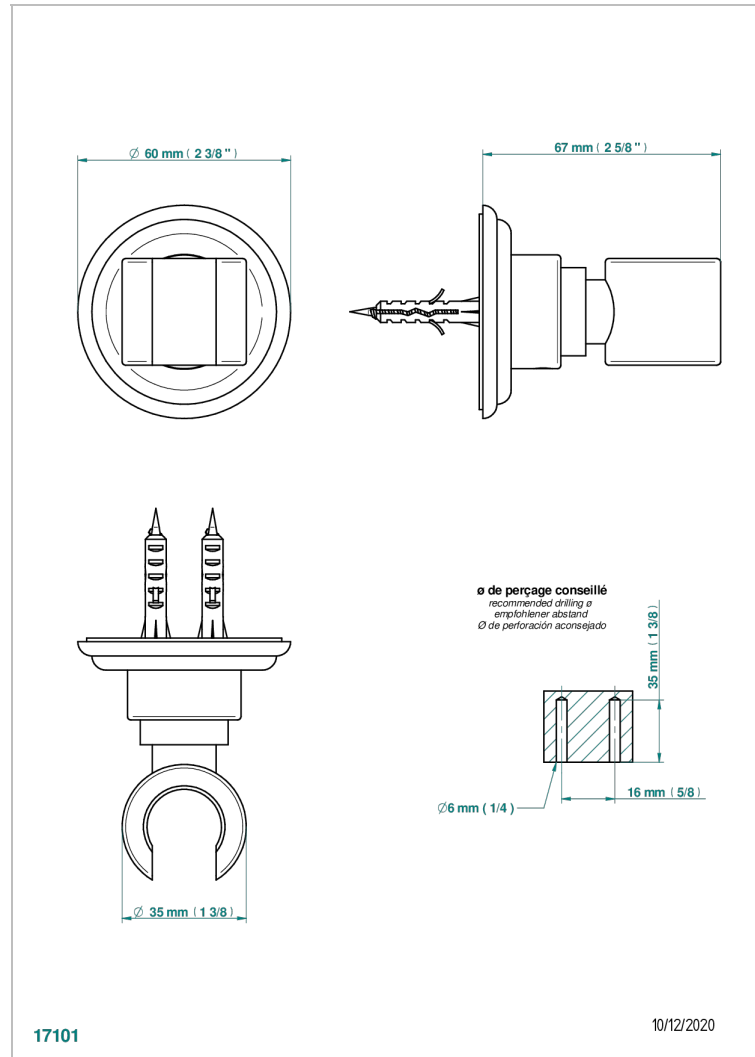

SULLY С ЧЕРНЫМ ОНИКСОМ

U1T-53F

Кронштейн стационарный встраиваемый в стену

THG[®]
PARIS

17101

10/12/2020

ХАРАКТЕРИСТИКИ

- Sully с чёрным ониксом
- Кронштейн стационарный встраиваемый в стену