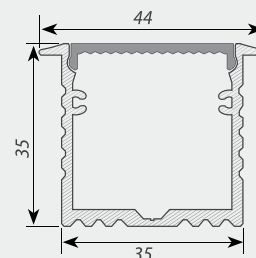

Держатель для ALU-POWER-W35 M

Профиль с экраном ALU-POWER-W35-2000-F ANOD+FROST

Заглушка ALU для ALU-POWER-W35-F глухая

Заглушки поставляются отдельно.

Сечение профиля (мм):

ПРОФИЛЬ | АКСЕССУАРЫ

Профиль с экраном ALU-POWER-S30-2000
ANOD+CLEAR-P

Профиль с экраном ALU-POWER-RW80F-2000
ANOD+HF-P

Соединитель ALU-POWER-RW80F

Заглушка ALU-POWER-RW80F глухая

Сечение профиля (мм):