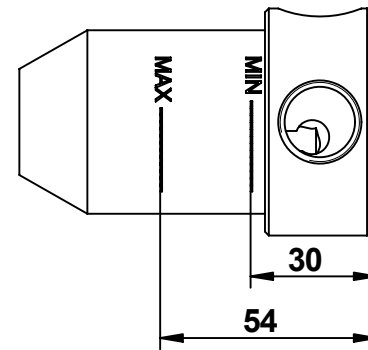

ATTENZIONE:
Nel secondo caso
i supporti rigidi non sono forniti
nella nostra confezione, ma dovranno
essere realizzate dal cliente al
momento dell'installazione.

ISTRUZIONI MONTAGGIO -- FIXING INSTRUCTION

COD - 71524 - TIME 2020

bongio
bongio.it

A

- A) Incassare deviatore considerando le quote MIN/MAX.
- B) Inserire rosone a muro (1).
- C) Inserire Maniglia (2) serrare grano (3) con chiave in dotazione.

- A) Insert the diverter observing the MIN/MAX quotes.
- B) Insert the wall flange (1).
- C) Insert the handle (2) and tighten the small screw (3) using the enclosed key.