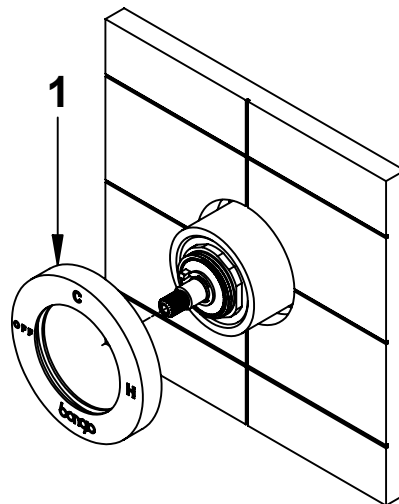

B

COD - 71524