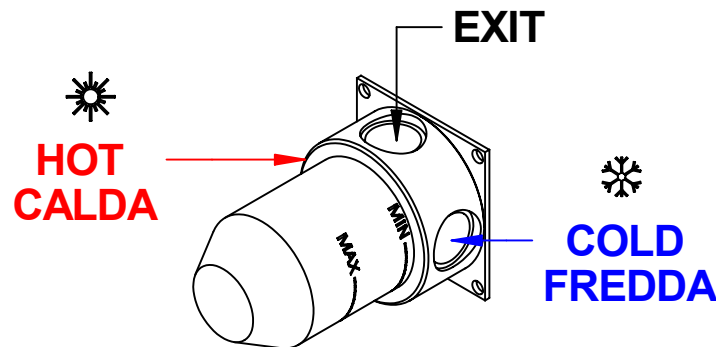

- A) Incassare deviatore considerando le quote MIN/MAX.
- B) Inserire rosone a muro (1).
- C) Inserire Maniglia (2) serrare grano (3) con chiave in dotazione.

- A) Insert the diverter observing the MIN/MAX quotes.
- B) Insert the wall flange (1).
- C) Insert the handle (2) and tighten the small screw (3) using the enclosed key.

A

COD - 71524