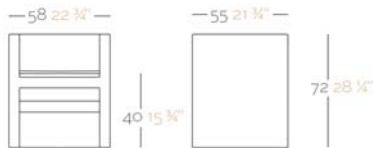

VELA Chair
VELA Silla

ReferenceX, for example 0000A ReferenciaX, ejemplo 0000A.

* A: AIRE R: AGUA F: FOC W:LLUM L: LEDS B: FULL WHITE G: GLASS

FINISHES ACABADOS

BASIC	Matt finished. Básico, acabado mate.	White Blanco	Red Rojo
		Black Negro	Pistachio Pistacho
		Bronze Bronce	Orange Naranja
		Steel Acero	Pink Pink
		Anthracite Antracita	Ice Hielo
FOC	Lacquered. Lacado.	White Blanco	Red Rojo
		Black Negro	Pistachio Pistacho
		Bronze Bronce	Orange Naranja
		Steel Acero	Pink Pink
		Anthracite Antracita	Champagne Champán