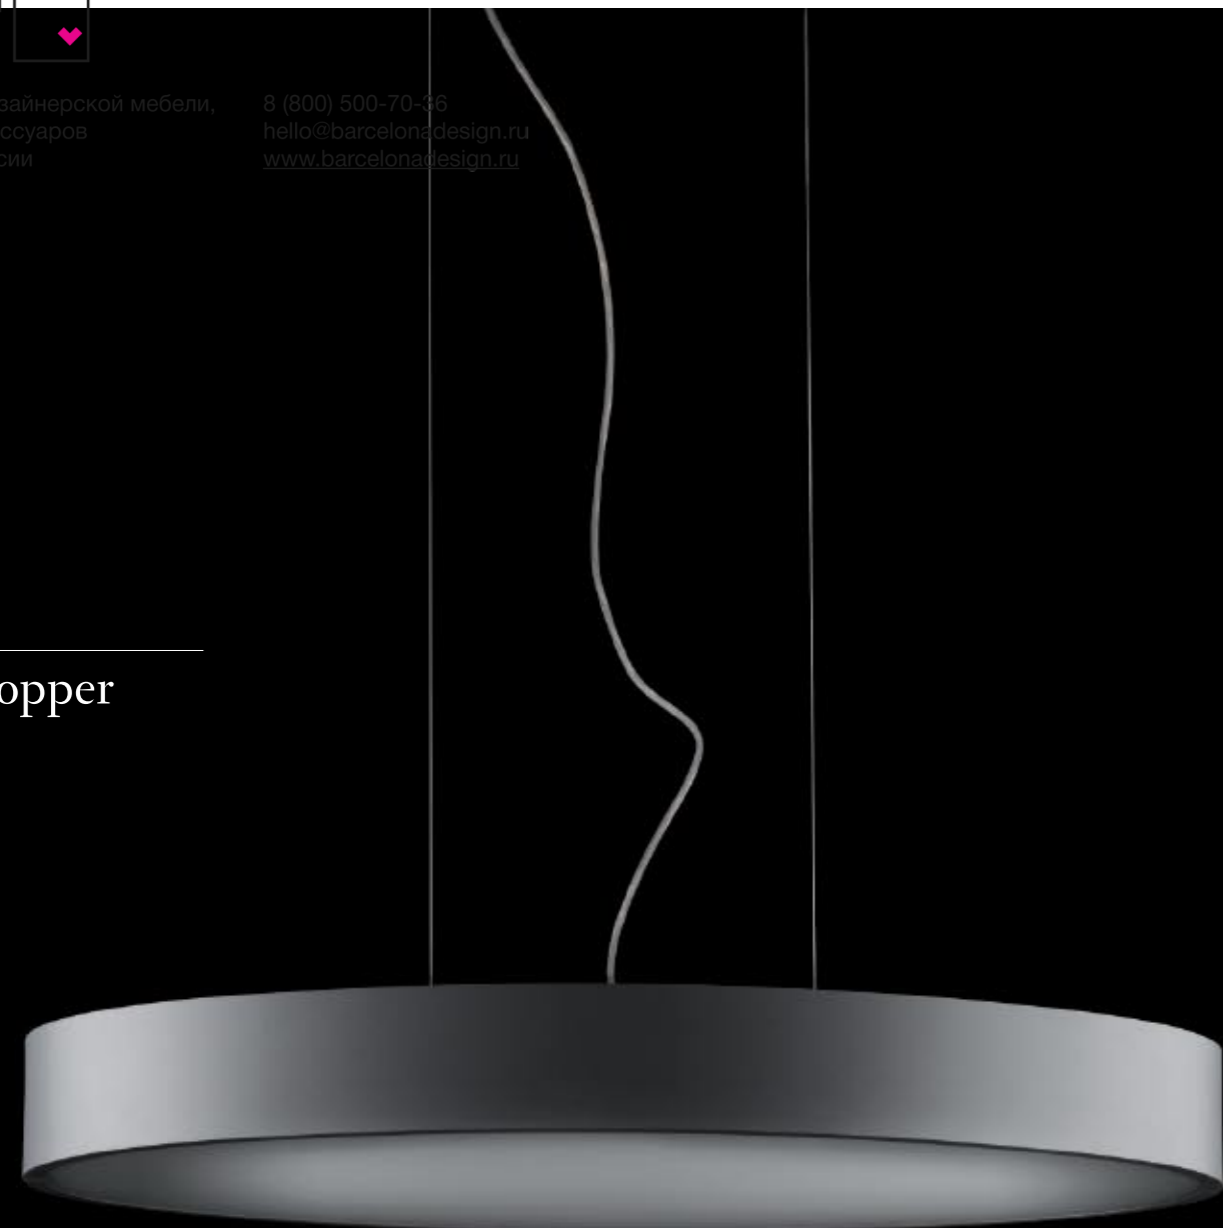

Продажа дизайнерской мебели,
света и аксессуаров
по всей России

8 (800) 500-70-36
hello@barcelonadesign.ru
www.barcelonadesign.ru

Hopper

by

Lievore
Altherr
Molina

Hopper Oval 70
Info · p 244

Estructura en aluminio
extrusionado pintado en
color blanco o plata. Difusor
superior e inferior en cristal
óptico mate.

Extruded aluminium structure
painted in white or silver.
Upper and lower diffuser
matt optical glass.

Aluminiumaufhängung in
weiss lackiert oder Silber.
Diffusor Glas matt.

Structure en aluminium
extrudé peint en blanc ou
platine. Diffuseurs supérieur
et inférieur en verre optique
mat.

Struttura in estruso di
alluminio laccato nei colori
bianco o argento. Diffusore
superiore ed inferiore in
cristallo satinato.

Hopper 80
Info · p 244