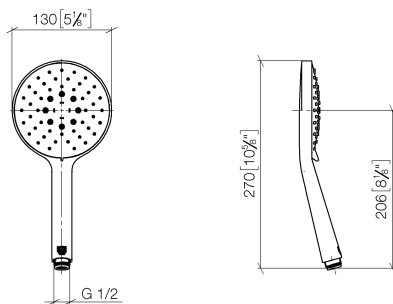

Душ - Deque

Ручной душ - хром

Артикулный номер: 28 016 979-00 0010

- с трех или пятипозиционным переключением: нормальная, мягкая и массажная струи
- с системой защиты от известковых отложений
- душевая насадка Ø 130 мм
- присоединение 1/2"
- расход макс. 6,8 л/мин
- Защищён от обратного потока.

## размерный чертеж

mm [inches]

Все величины в мм / дюймах = мм x 0,0394