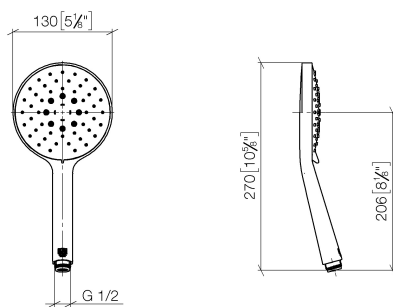

Душ - Deque

Ручной душ - хром

Артикульный номер: 28 016 979-00 0010

- с трех или пятипозиционным переключением: нормальная, мягкая и массажная струи
- с системой защиты от известковых отложений
- душевая насадка Ø 130 мм
- присоединение 1/2"
- расход макс. 6,8 л/мин
- Защищён от обратного потока.

## размерный чертеж

mm [inches]

Все величины в мм / дюймах = мм x 0,0394

Душ - Deque

Ручной душ - хром

Артикулльный номер: 28 016 979-00 0010

график расхода

Душ - Deque

Ручной душ - хром

Артикулльный номер: 28 016 979-00 0010