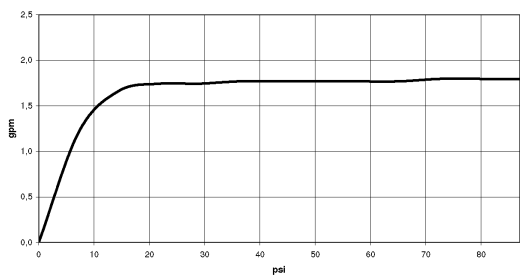

## размерный чертеж

mm [inches]

Все величины в мм / дюймах = мм x 0,0394

Душ - Deque

Ручной душ - хром

Артикулльный номер: 28 016 979-00 0010

график расхода

Душ - Deque