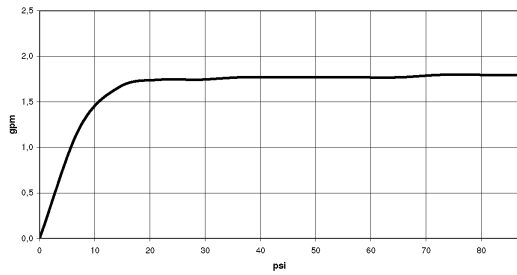

Душ - Deque

Ручной душ - хром

Артикульный номер: 28 016 979-00 0010

- с трех или пятипозиционным переключением: нормальная, мягкая и массажная струи
- с системой защиты от известковых отложений
- душевая насадка Ø 130 мм
- присоединение 1/2"
- расход макс. 6,8 л/мин
- Защищён от обратного потока.

хром

размерный чертеж

mm [inches]

Все величины в мм / дюймах = мм x 0,0394

Душ - Deque

Ручной душ - хром

Артикульный номер: 28 016 979-00 0010

график расхода