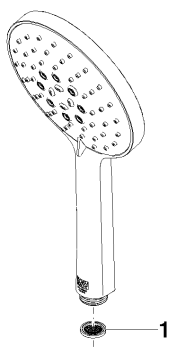

Душ - Deque

Ручной душ - хром

Артикульный номер: 28 016 979-00 0010

- с трех или пятипозиционным переключением: нормальная, мягкая и массажная струи
- с системой защиты от известковых отложений
- душевая насадка Ø 130 мм
- присоединение 1/2"
- расход макс. 6,8 л/мин
- Защищён от обратного потока.

хром

размерный чертеж

mm [inches]

Все величины в мм / дюймах = мм x 0,0394

Душ - Deque

Ручной душ - хром

Артикульный номер: 28 016 979-00 0010

график расхода

Душ - Deque

Ручной душ - хром

Артикульный номер: 28 016 979-00 0010

Другие варианты поверхностей

платина матовая
28 016 979-06 0010

платина
28 016 979-08 0010

латунь сатинированная
28 016 979-28 0010

чёрный матовый
28 016 979-33 0010

Dark Platinum matt
28 016 979-99 0010

Другие поверхности по запросу (x-tra Service)

Спецификация запасных частей

№	Артикульный №	Наименование	Расходуемое кол-во
1	09 23 01 039 90	Ситовое уплотнение Ø 19 x 5,5 мм -	1