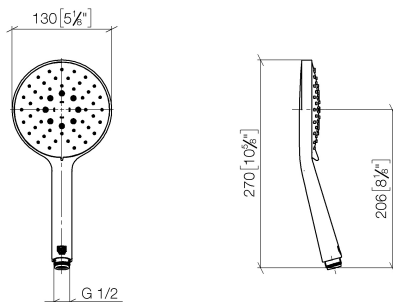

Душ - Deque

Ручной душ - хром

Артикульный номер: 28 016 979-00 0010

- с трех или пятипозиционным переключением: нормальная, мягкая и массажная струи
- с системой защиты от известковых отложений
- душевая насадка Ø 130 мм
- присоединение 1/2"
- расход макс. 6,8 л/мин
- Защищён от обратного потока.

хром

размерный чертеж

mm [inches]

Все величины в мм / дюймах = мм x 0,0394

Душ - Deque

Ручной душ - хром

Артикульный номер: 28 016 979-00 0010

график расхода

Душ - Deque

Ручной душ - хром

Артикульный номер: 28 016 979-00 0010

Другие варианты поверхностей

платина матовая
28 016 979-06 0010

платина
28 016 979-08 0010

латунь сатинированная
28 016 979-28 0010

чёрный матовый
28 016 979-33 0010

Dark Platinum matt
28 016 979-99 0010

Другие поверхности по запросу (x-tra Service)

Спецификация запасных частей

№	Артикульный №	Наименование	Расходуемое кол-во
1	09 23 01 039 90	Ситовое уплотнение Ø 19 x 5,5 мм -	1