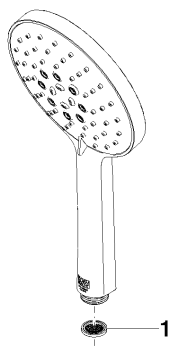

Душ - Deque

Ручной душ - хром

Артикульный номер: 28 016 979-00 0010

### Спецификация запасных частей

№	Артикульный №	Наименование	Расходуемое кол-во
1	09 23 01 039 90	Ситовое уплотнение Ø 19 x 5,5 мм -	1