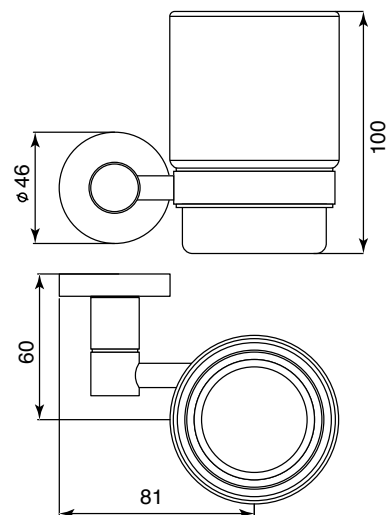

Réf. **47.604**

Porte-verre mural

CARACTÉRISTIQUES

Porte-verre mural
Wall mug holder

FINITION USUELLE