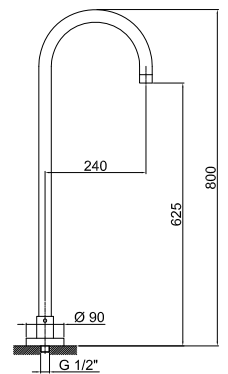

АРТ. 9350

Напольный излив для ванны

- вылет 24 см
- впуск 1/2"

Отделки:

- ☐ Хром 91 02 9350
- ☐ Черный матовый 91 13 9350
- ☐ Белый матовый 91 29 9350

Проект:

Комната:

Дата:

Комментарии:

0,5	11
1	22
2	28
3	32
4	37

сертификаты: