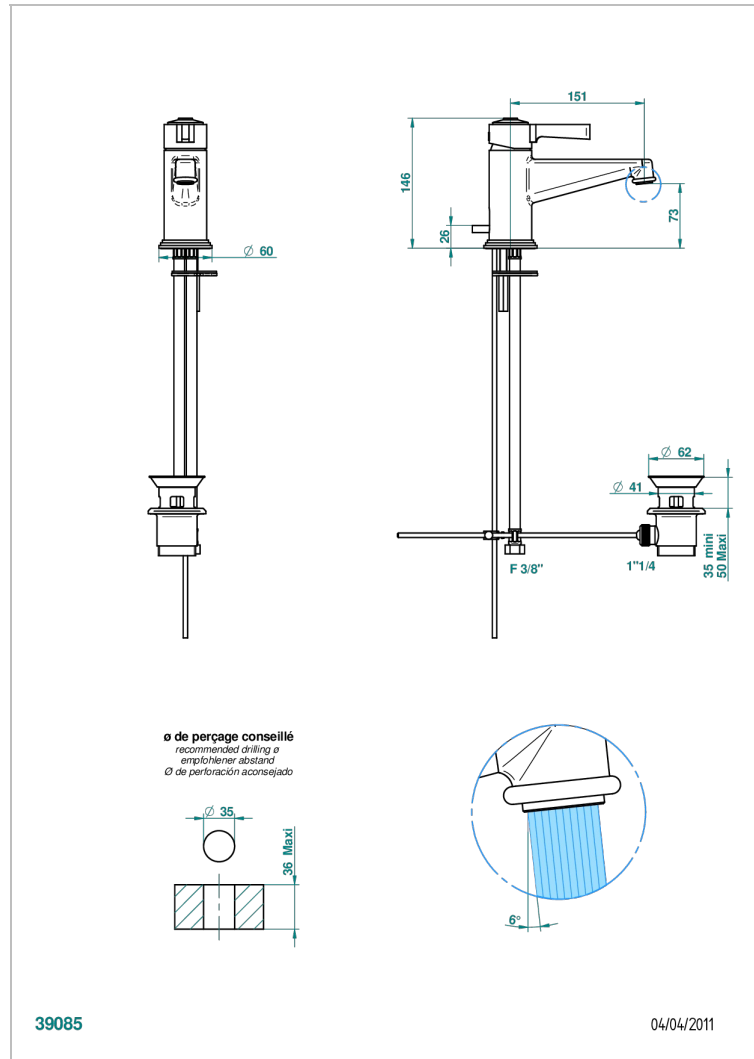

FROUFROU С РУКОЯТКАМИ

G2P-6500

Смеситель для раковины однорычажный с донным клапаном

THG[®]
PARIS

ХАРАКТЕРИСТИКИ

- Froufrou с ручьятками
- Смеситель для раковины однорычажный с донным клапаном

ТЕХНИЧЕСКИЕ ХАРАКТЕРИСТИКИ

- Recommandé : 3 bars (max. 5 bars) - Advised : 43,5 psi (max. 72 psi)
- 8,2 l/min à 3 bars (2.2 gpm at 43.5 psi)

ДОСТУПНЫЕ ВАРИАНТЫ ПОКРЫТИЙ

Blush PVD - H62
Graphite PVD - H64
Matt Umber PVD - H67
Matt blush PVD - H60
Matt graphite PVD - H65
Umber PVD - H66