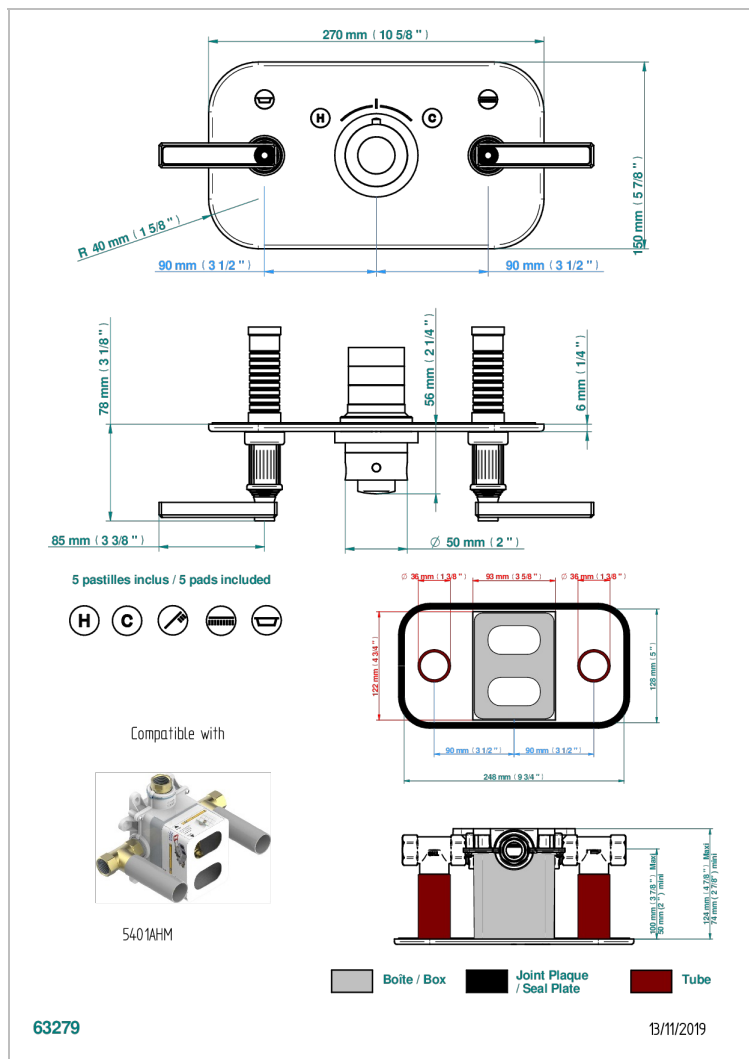

# GRAND CENTRAL С РУЧКАМИ-РУКОЯТКАМИ С БЕЛЫМ ОНИКСОМ

THG  
PARIS

U9S-5401ВЕН

Накладка с ручкой регулировки температуры и двумя маховиками для термостатического смесителя с горизонтальной установкой

## ХАРАКТЕРИСТИКИ

- Grand central с ручками-рукоятками с белым ониксом
- Накладка с ручкой регулировки температуры и двумя маховиками для термостатического смесителя с горизонтальной установкой