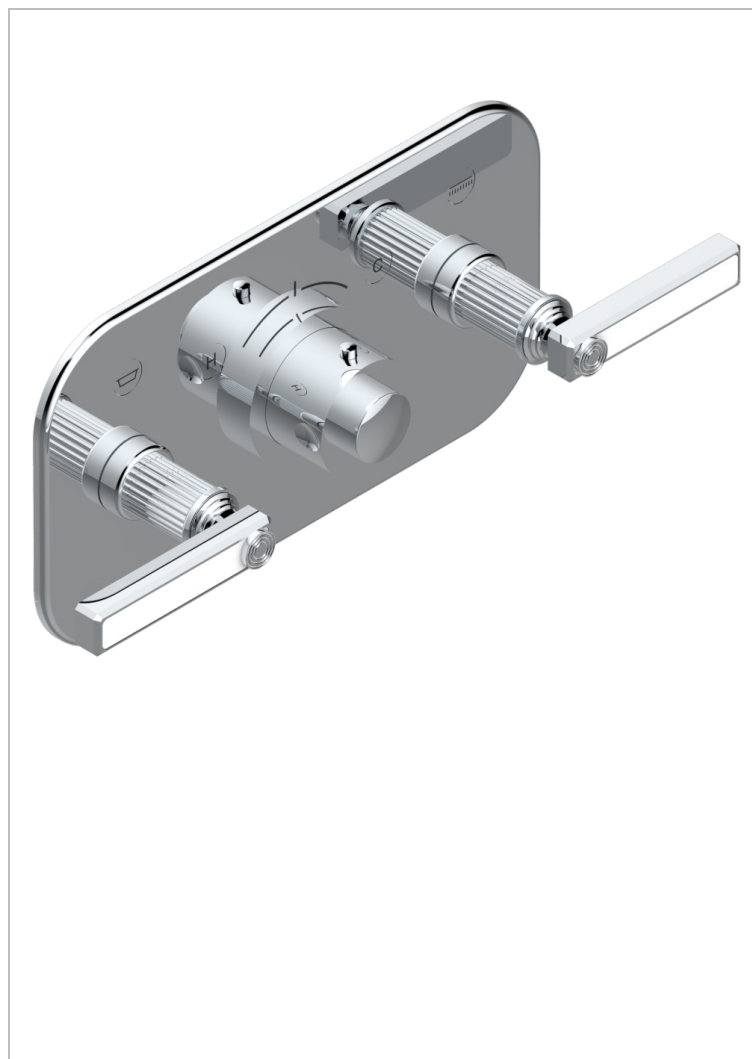

# GRAND CENTRAL С РУЧКАМИ-РУКОЯТКАМИ С БЕЛЫМ ОНИКСОМ

THG  
PARIS

U9S-5401ВЕН

Накладка с ручкой регулировки температуры и двумя маховиками для термостатического смесителя с горизонтальной установкой

## ХАРАКТЕРИСТИКИ

- Grand central с ручками-рукоятками с белым ониксом
- Накладка с ручкой регулировки температуры и двумя маховиками для термостатического смесителя с горизонтальной установкой