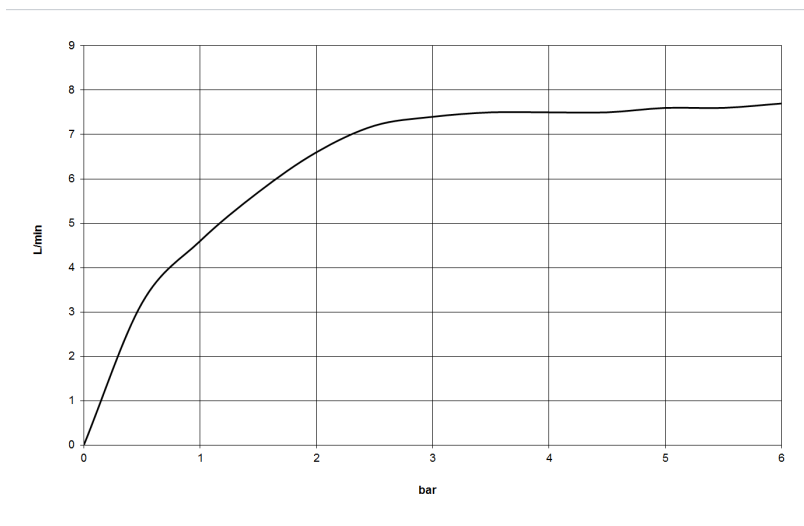

Душ - L`AURA

Ручной душ - чёрный матовый

Артикульный номер: 28 014 969-33

- душевая насадка Ø 100 мм
- с трех или пятипозиционным переключением: нормальная, мягкая и массажная струи
- с системой защиты от известковых отложений
- присоединение 1/2"
- расход макс. 7,6 л/мин
- Защищён от обратного потока.

чёрный матовый

Все величины в мм / дюймах = мм x 0,0394

график расхода

Душ - L'AURA

Ручной душ - чёрный матовый

Артикульный номер: 28 014 969-33

Душ - L`AURA

Ручной душ - чёрный матовый

Артикульный номер: 28 014 969-33

Другие варианты поверхностей

хром

28 014 969-00

Другие поверхности по запросу (x-tra Service)