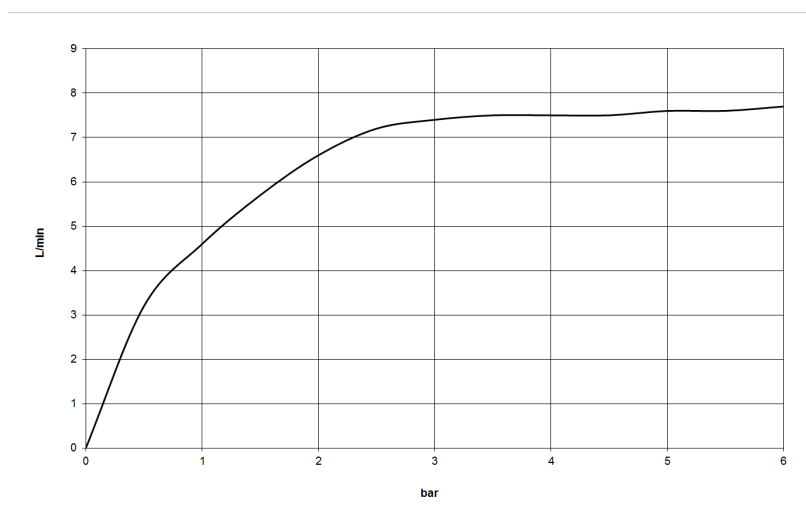

Душ - L´AURA
Ручной душ - чёрный матовый
Артикульный номер: 28 014 969-33

- душевая насадка Ø 100 мм
- с трех или пятипозиционным переключением: нормальная, мягкая и массажная струи
- с системой защиты от известковых отложений
- присоединение 1/2"
- расход макс. 7,6 л/мин
- Защищён от обратного потока.

чёрный матовый

Все величины в мм / дюймах = мм x 0,0394

график расхода

Душ - L´AURA

Ручной душ - чёрный матовый

Артикульный номер: 28 014 969-33

Душ - L´AURA
 Ручной душ - чёрный матовый
 Артикульный номер: 28 014 969-33